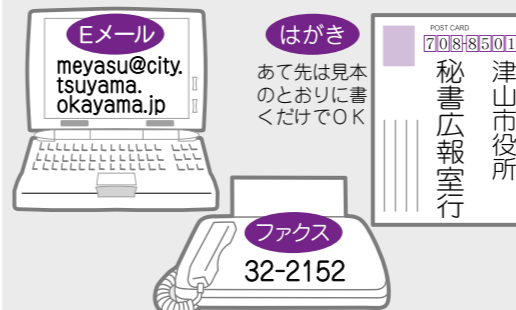

みんなのページで紹介する

「情報」を募集しています!

☺ 市政へのご意見を…

☺ 絵手紙を…

☺ イラストを… (鉛筆は不可)

- はがきで応募 ● イラスト応募者は必ず学年 (年齢) を記入 ● ペンネーム可 ● 採用された人には記念品を贈呈します ● 希望者には作品を返却します

補足

広報つやま12月号11ページの「がん検診を受けた人には、アンケートに記入いただいています。」

市役所へのお便りは…

必ず氏名とフリガナ、住所、電話番号を書いてください。応募いただいたお便りは広報紙やホームページで紹介させていただきます。

広報クイズ

問 **美作国建国〇〇〇〇年**
記念事業とまちづくり
〇〇〇〇に入る数字は?

正解者の中から抽選で5人が記念品が当たります

応募方法

- ① 答え ② 記事の感想や市政へのご意見 ③ 希望する記念品 (A～Cの中から1つ) を書いてください。
- 記念品 (A) 図書カード (B) 津山洋学資料館招待券 (2枚) (C) あば温泉無料入場券 (5枚)