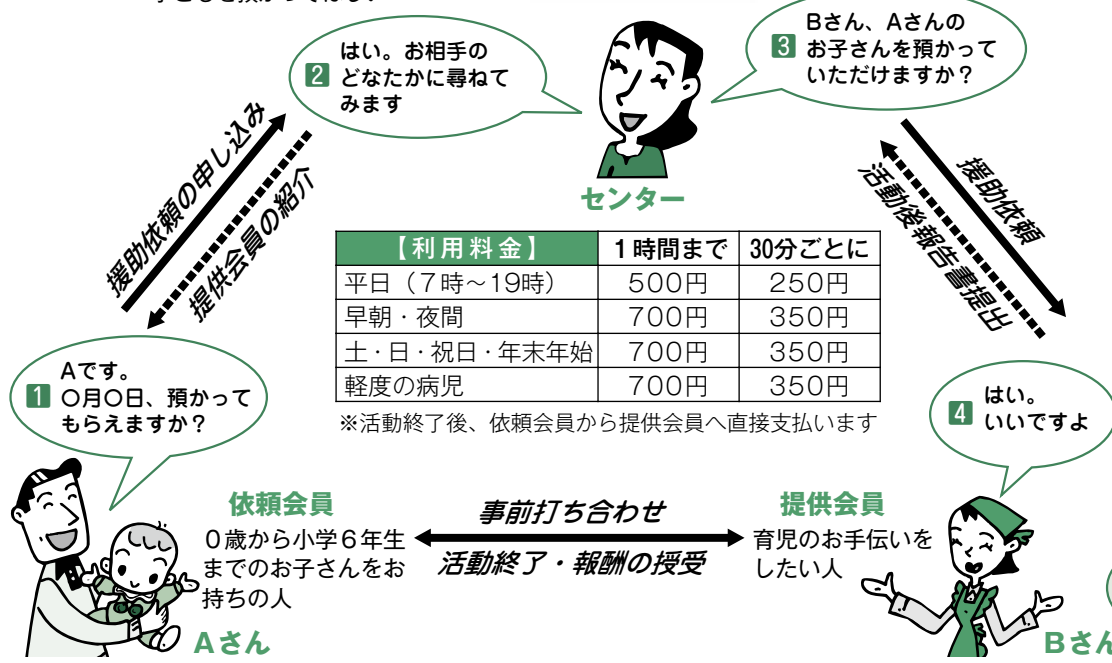

依頼の内容

- ◆急な残業で保育園の迎えに間に合わない
- ◆塾や習い事の送り迎えをしてほしい
- ◆通院に小さい子どもを連れて行けない
- ◆ゆっくり美容院に行きたい
- ◆夏休み中、児童クラブが始まるまでの時間が心配
- ◆参観日や入学式の時、子どもを預かってほしい

津山ファミリリー・サポートセンターは、津山に住む子育て中の家庭と地域の人が関係を作り、子どもや子育て状況についての理解者を増やすという「まちづくり」の役割も担っています。親にとっては、地域の信頼関係の中で子どもが育っていくという安心感も得られます。

下のよう仕組みで、会員登録をした人同士が援助を行っています。

☆入会金・会費は無料です  
☆活動中の事故に備えて補償保険に加入しています。保険料はセンターが負担します

援助のしくみ

みんなの力で楽しく子育て  
津山ファミリリー・サポートセンター  
会 員 募 集 中 !

問い合わせ先 津山ファミリリー・サポートセンター  
(津山男女共同参画センター「さん・さん」内)ア  
ルネ津山5階 ☎31・8753

会員数と活動件数

会員数（平成21年12月末時点）と活動件数（平成21年1月～12月）は左の表のとおりですが、すべての地域で依頼会員に比べ提供会員が少なく現状です。特に北地区・東地区では、1人の提供会員が多くのサポートをしている状況です。ぜひ、多くの方々のご協力をお願いします。

平成21年度 市政功労者表彰

2月11日、津山市政功労者表彰式が市役所で行われました。市では、表彰条例に基づき表彰審査委員会に諮問のうえ、毎年個人や団体を表彰しています。