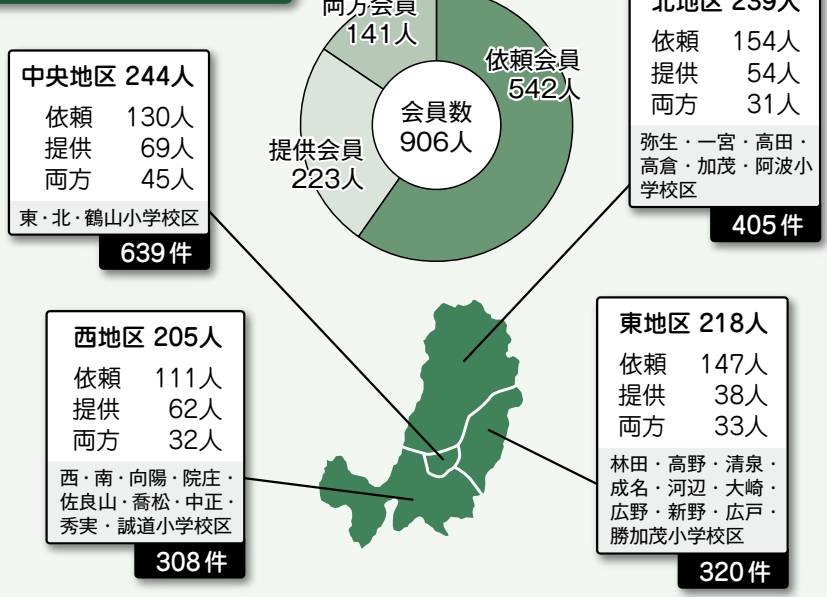

依頼の内容

- ◆急な残業で保育園の迎えに間に合わない
- ◆塾や習い事の送り迎えをしてほしい
- ◆通院に小さい子どもを連れて行けない
- ◆ゆっくり美容院に行きたい
- ◆夏休み中、児童クラブが始まるまでの時間が心配
- ◆参観日や入学式の時、子どもを預かってほしい

津山ファミリリー・サポートセンターは、津山に住む子育て中の家庭と地域の人が関係を作り、子どもや子育て状況についての理解者を増やすという「まちづくり」の役割も担っています。親にとっては、地域の信頼関係の中で子どもが育っていくという安心感も得られます。

下のよう仕組みで、会員登録をした人同士が援助を行っています。

☆入会金・会費は無料です  
☆活動中の事故に備えて補償保険に加入しています。保険料はセンターが負担します

援助のしくみ

みんなの力で楽しく子育て  
津山ファミリリー・サポートセンター  
会 員 募 集 中 !

問い合わせ先 津山ファミリリー・サポートセンター  
(津山男女共同参画センター「さん・さん」内)ア  
ルネ津山5階 ☎31・8753

会員数と活動件数

会員数（平成21年12月末時点）と活動件数（平成21年1月～12月）は左の表のとおりですが、すべての地域で依頼会員に比べ提供会員が少なく現状です。特に北地区・東地区では、1人の提供会員が多くのサポートをしている状況です。ぜひ、多くの方々のご協力をお願いします。

平成21年度 市政功労者表彰

2月11日、津山市政功労者表彰式が市役所で行われました。市では、表彰条例に基づき表彰審査委員会に諮問のうえ、毎年個人や団体を表彰しています。

※前から何列目、左から何番目かを表す