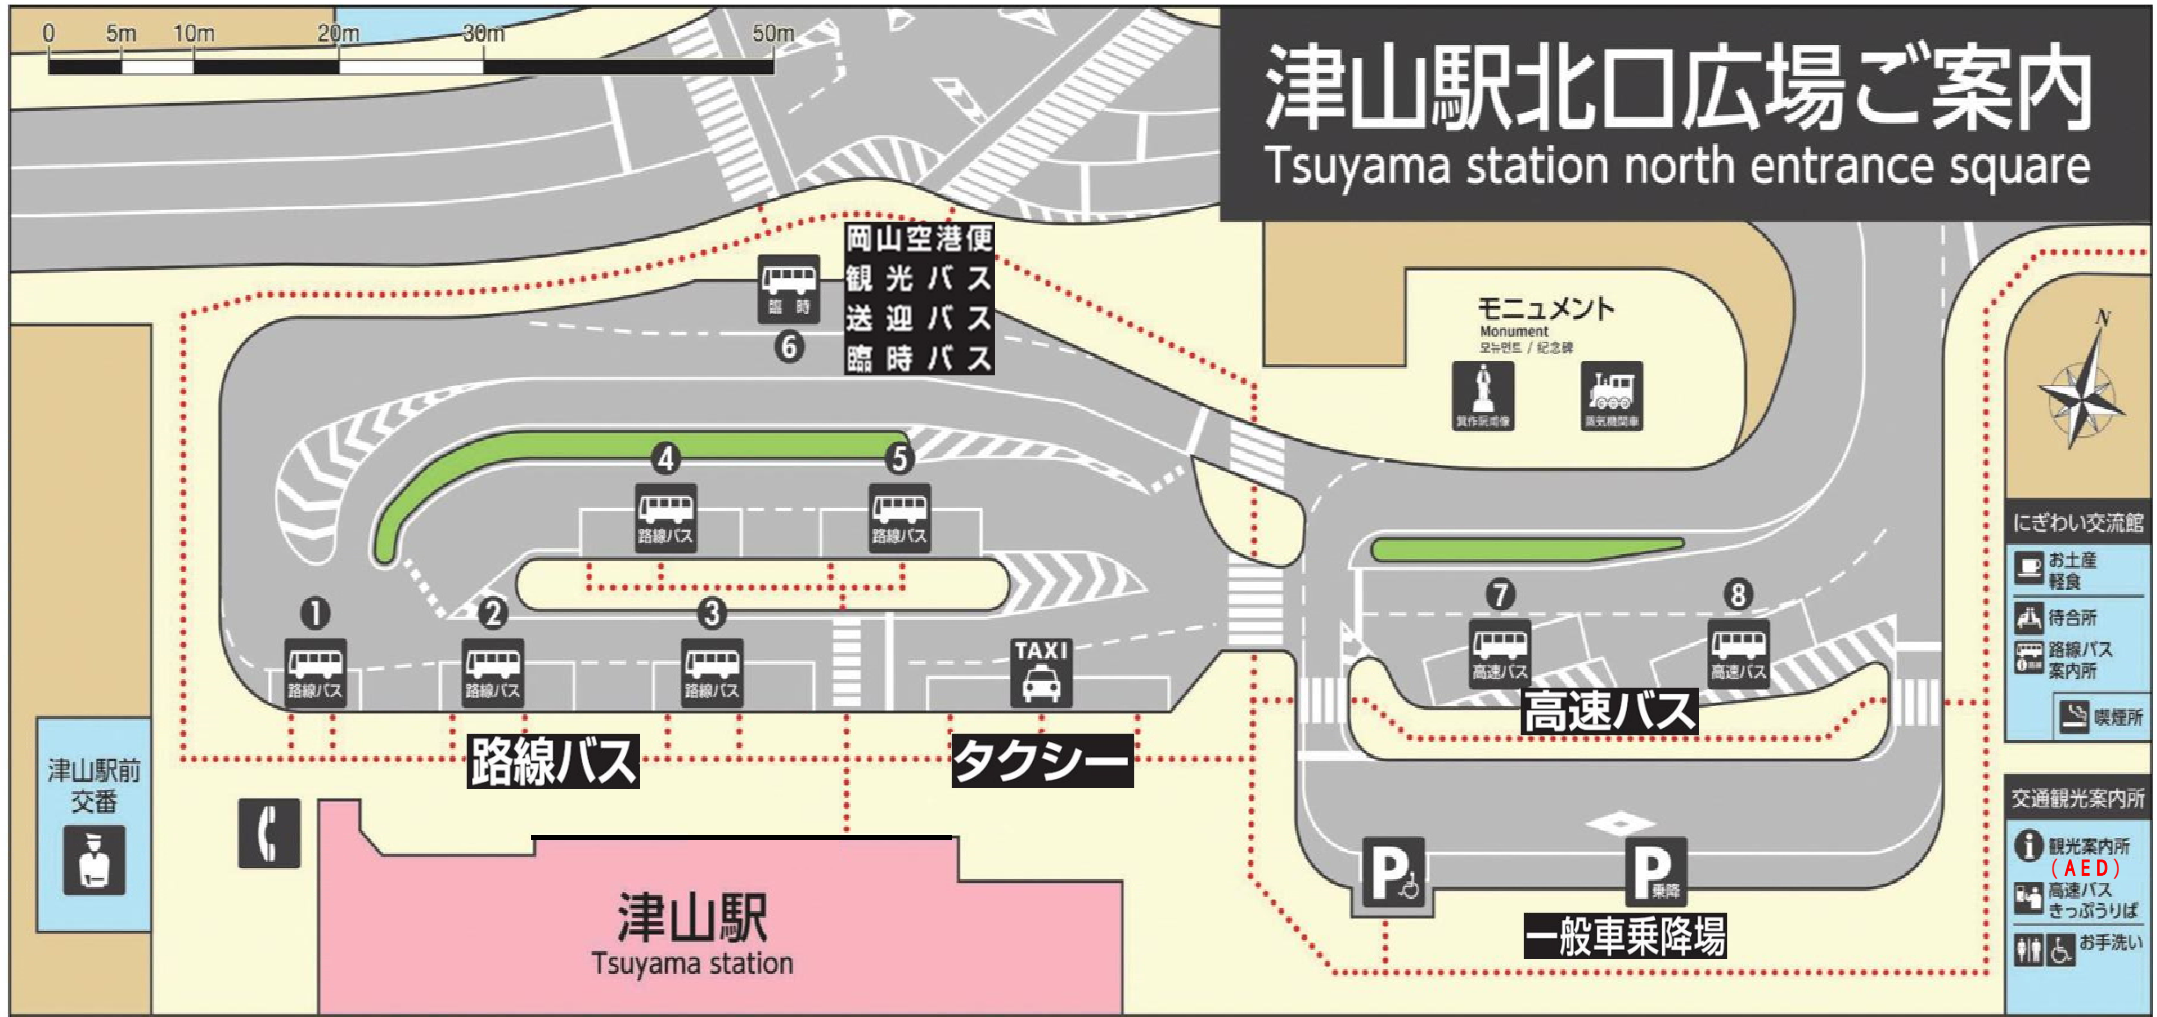

津山駅北口広場ご案内

Tsuyama station north entrance square

- にぎわい交流館**
- お土産 軽食
 - 待合所
 - 路線バス案内所
 - 喫煙所

- 交通観光案内所**
- 観光案内所 (AED)
 - 高速バスきっぷうりば
 - お手洗い

交通観光案内所
Traffic Tourist Office
교통관광안내소 / 交通観光問訊処

- 観光案内所 (AED)
- 高速バスきっぷうりば

お手洗い
Toilets / 洗手间

にぎわい交流館
Nigwai-Koryukan
니그와이교류관 / 共慶交流館

- 路線バス案内所
- お土産・軽食

待合所
Waiting Room / 待合室

喫煙所
Smoking Area / 喫煙所

路線バスのりば ①~⑤
Route Bus Stop
노선버스타는곳 / 公交车站

高速バスのりば ⑦⑧
Expressway Bus Stop
고속버스타는곳 / 高速巴士站

臨時バスのりば ⑥
Temporary Bus Stop
임시버스타는곳 / 临时巴士站

タクシーストップ
Taxi Stop
택시승강장 / 出租车候车亭

障害者乗降場
Embarking/Disembarking for Disabled People
장애인승강장 / 残疾人上下车处

一般車乗降場
General Automobile Embarking/Disembarking
일반차승강장 / 一般车辆上下车处