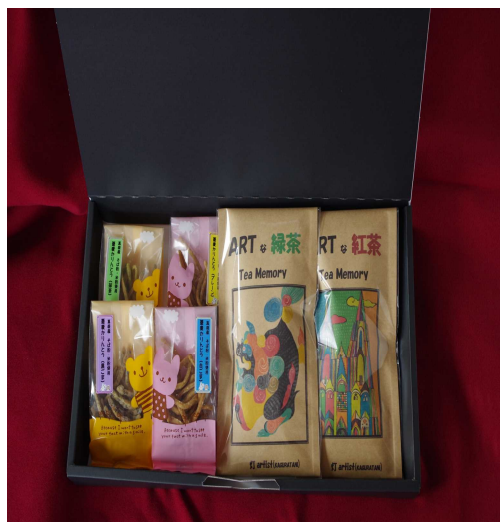

NPO法人灯心会
津山市上河原210-2-4

TEL 22-0880 FAX 22-0880

蕎麦 かりんとう 50g 400円

4種類:プレーン・黒ごま・白ごま・抹茶です。歯ごたえのある、かりんとうです。真庭市産の蕎麦粉と米粉を使用しています。

詰め合わせ

税込み2000円

アート紅茶ティーパック12個入り×2袋

蕎麦かりんとう4種類、各25g×4袋入り。
岡山県真庭市産の紅茶と蕎麦かりんとうの詰め合わせです。

蕎麦 かりんとう 25g 200円

4種類:プレーン・黒ごま・白ごま・抹茶です。歯ごたえのある、かりんとうです。真庭市産の蕎麦粉と米粉を使用しています。食べきりサイズです。

販売場所・販売時間

大口のお客様には配達致しますので、お気軽にお問合せ下さい。