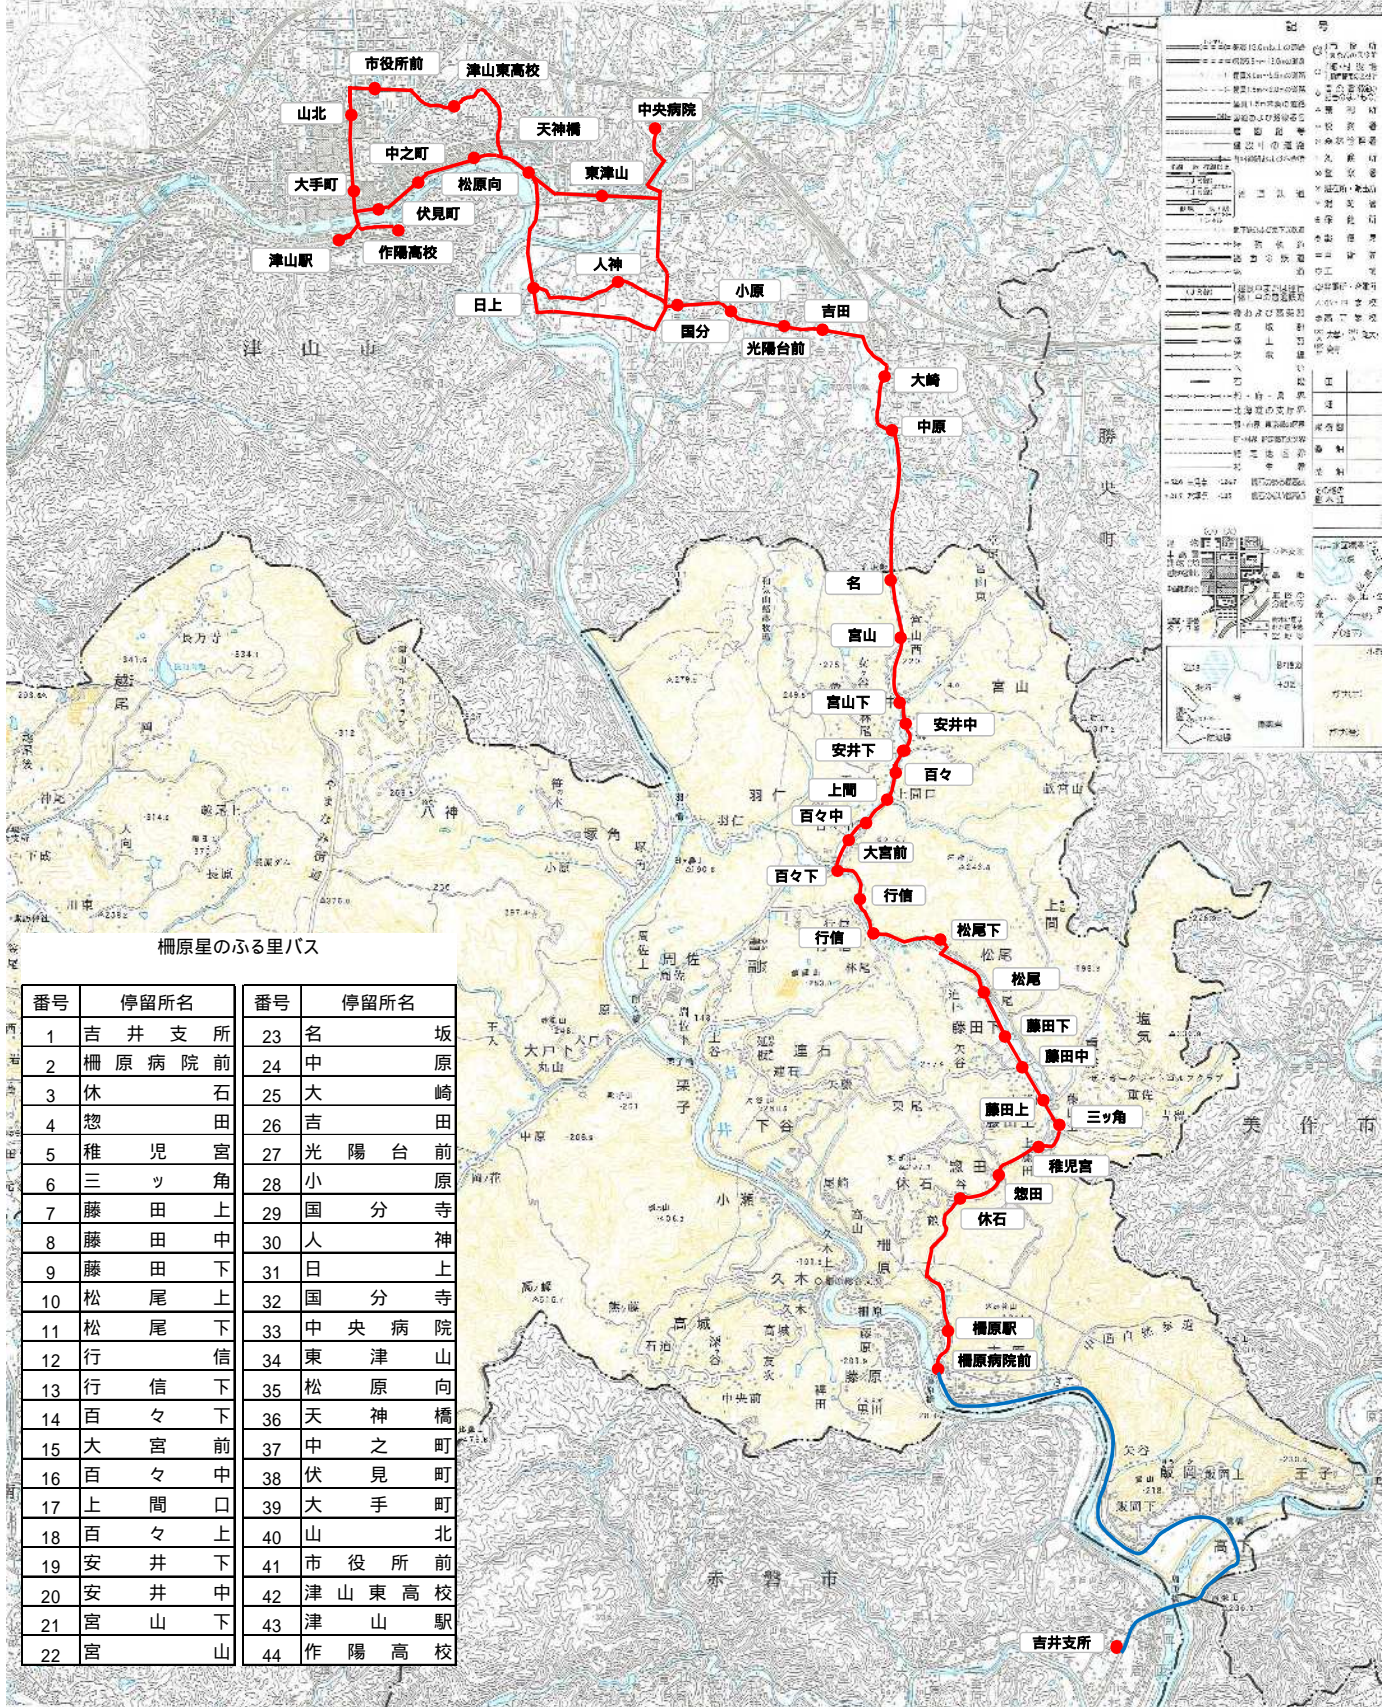

津山・柵原線共同バス運行経路図

(柵原星のふる里バス)

柵原星のふる里バス

番号	停留所名	番号	停留所名
1	吉井支所	23	名坂
2	柵原病院前	24	中原
3	休石	25	大崎
4	惣田	26	吉田
5	稚児宮	27	光陽台前
6	三ツ角	28	小原
7	藤田上	29	国分寺
8	藤田中	30	人神
9	藤田下	31	日上
10	松尾上	32	国分寺
11	松尾下	33	中央病院
12	行信	34	東津山
13	行信下	35	松原向
14	百々下	36	天神橋
15	大宮前	37	中之町
16	百々中	38	伏見町
17	上間口	39	大手町
18	百々上	40	山北
19	安井下	41	市役所前
20	安井中	42	津山東高校
21	宮山下	43	津山駅
22	宮山	44	作陽高校