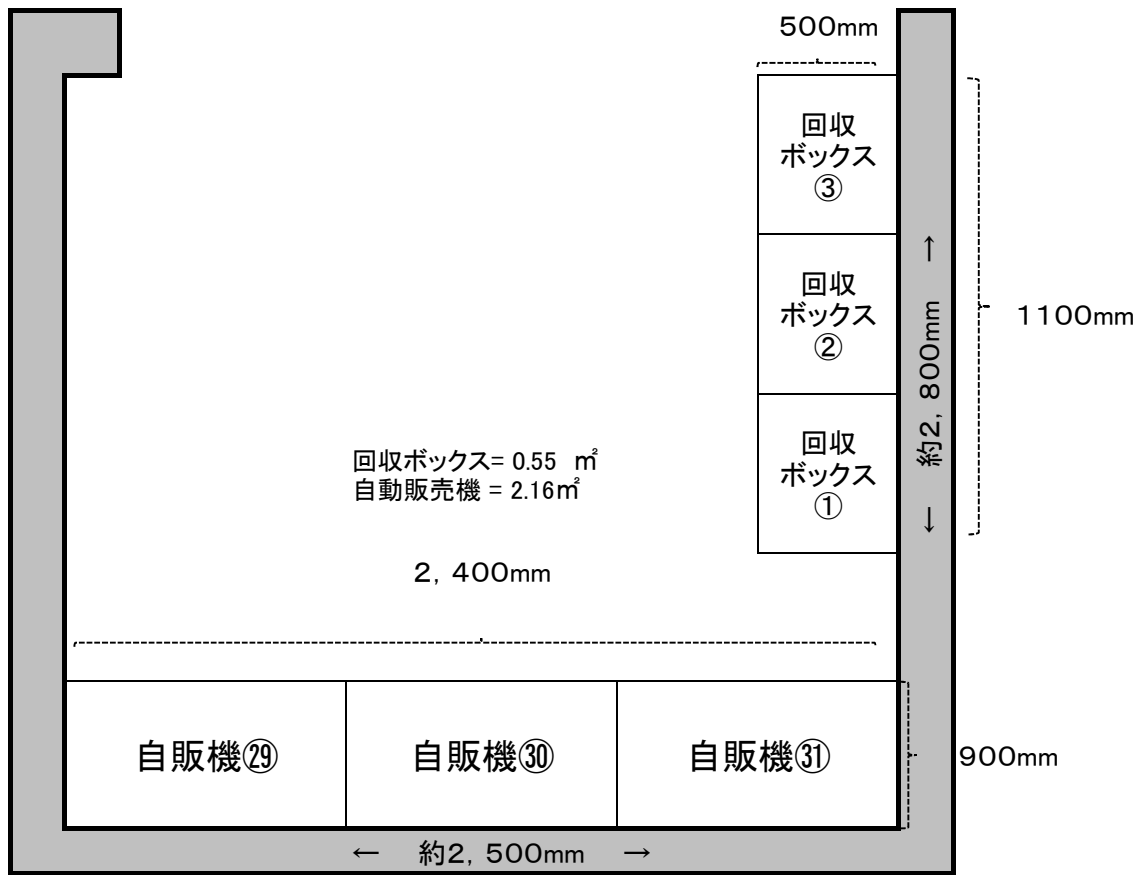

津山勤労者総合福祉センター
自動販売機コーナー 配置図

- ※自動販売機は3台設置可能
- ※自動販売機と回収ボックスは必ずセットで設置すること