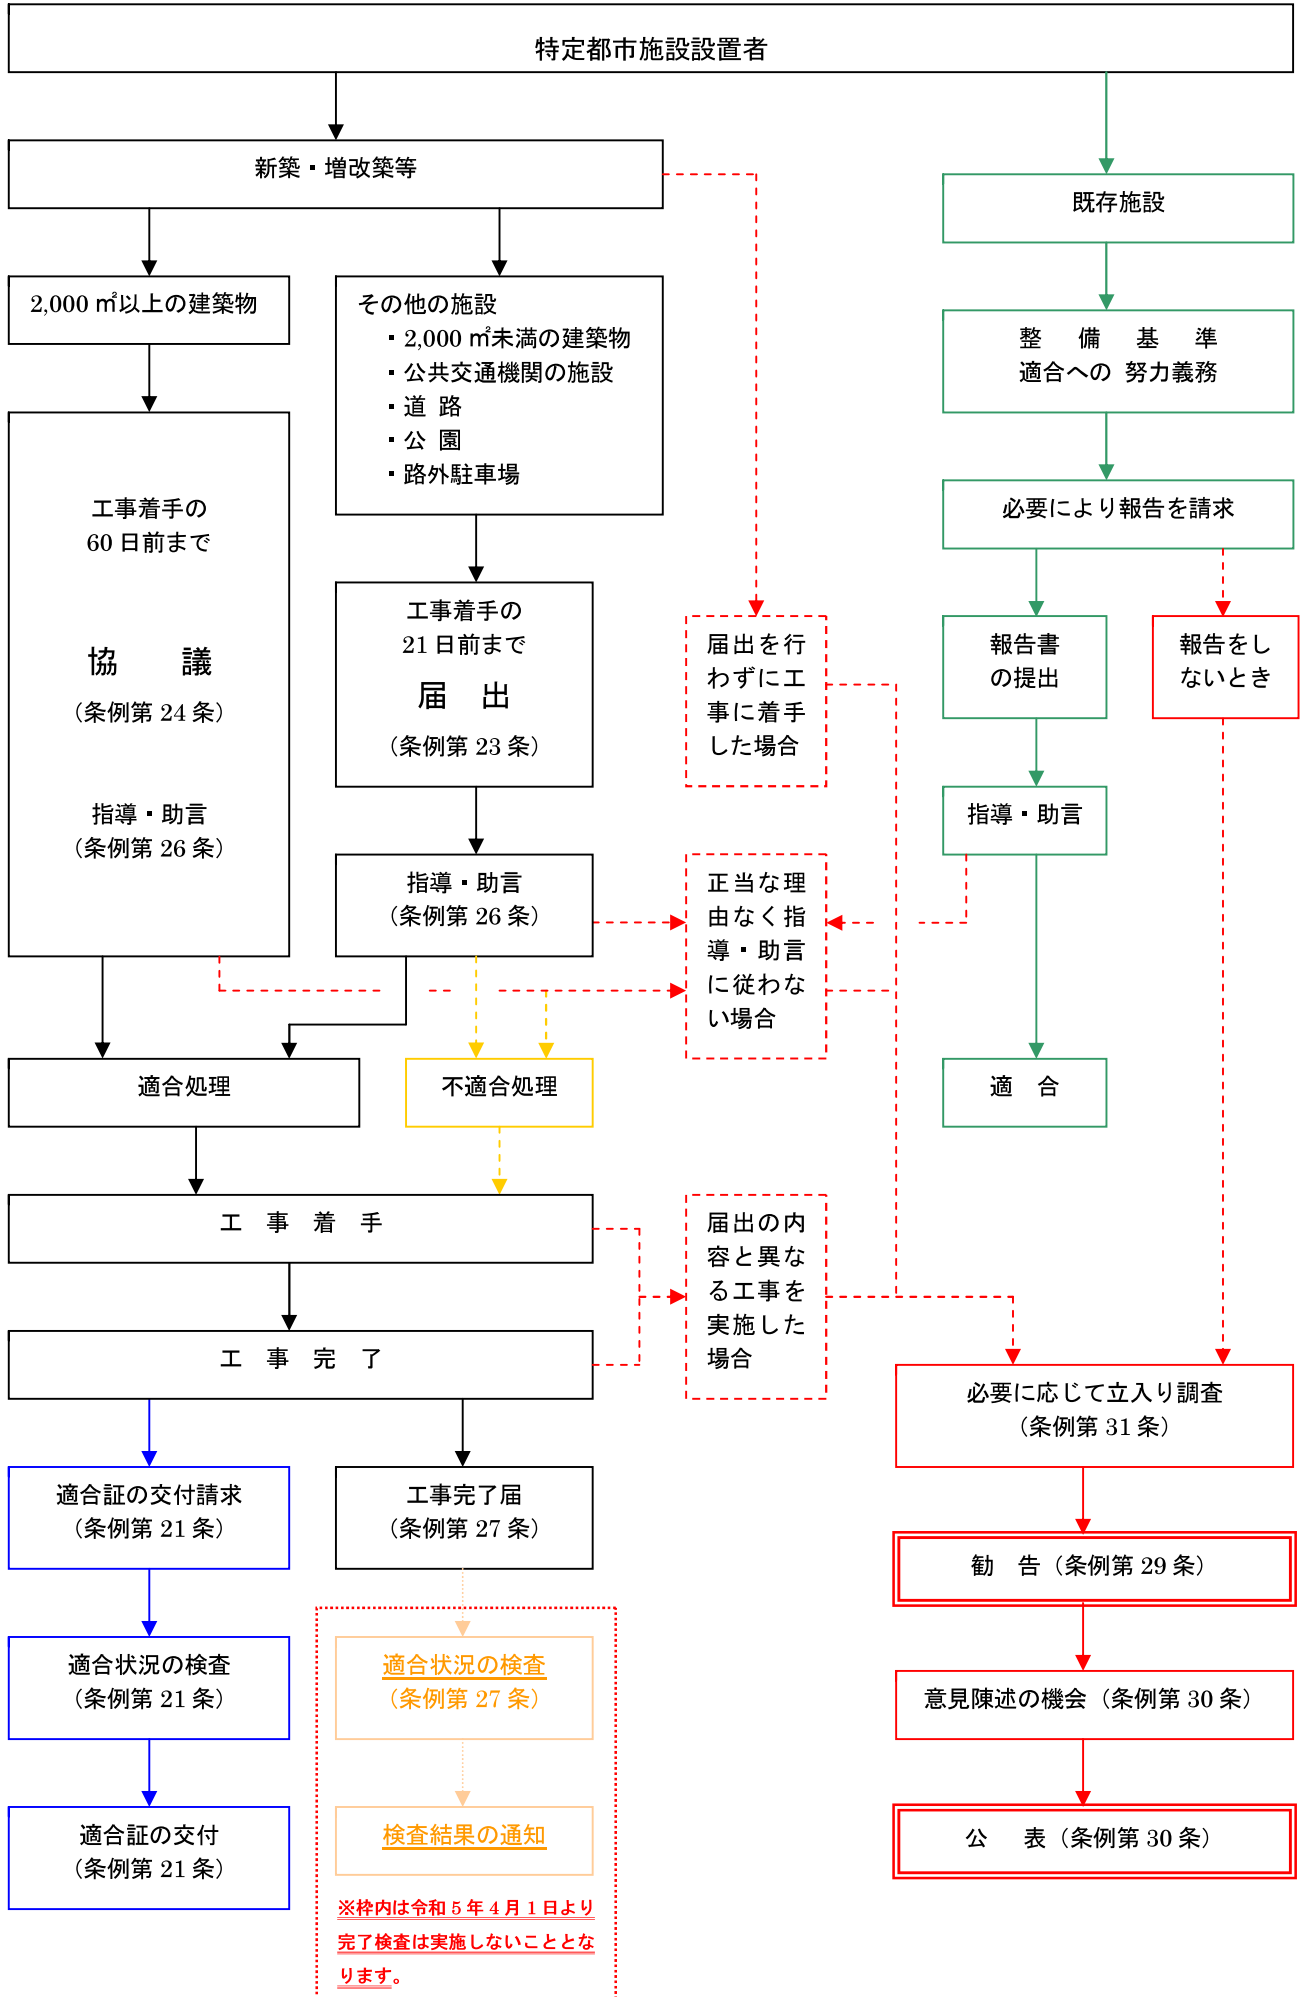

人にやさしいまちづくり条例 特定都市施設の整備と手続き

※枠内は令和5年4月1日より
完了検査は実施しないこととな
ります。