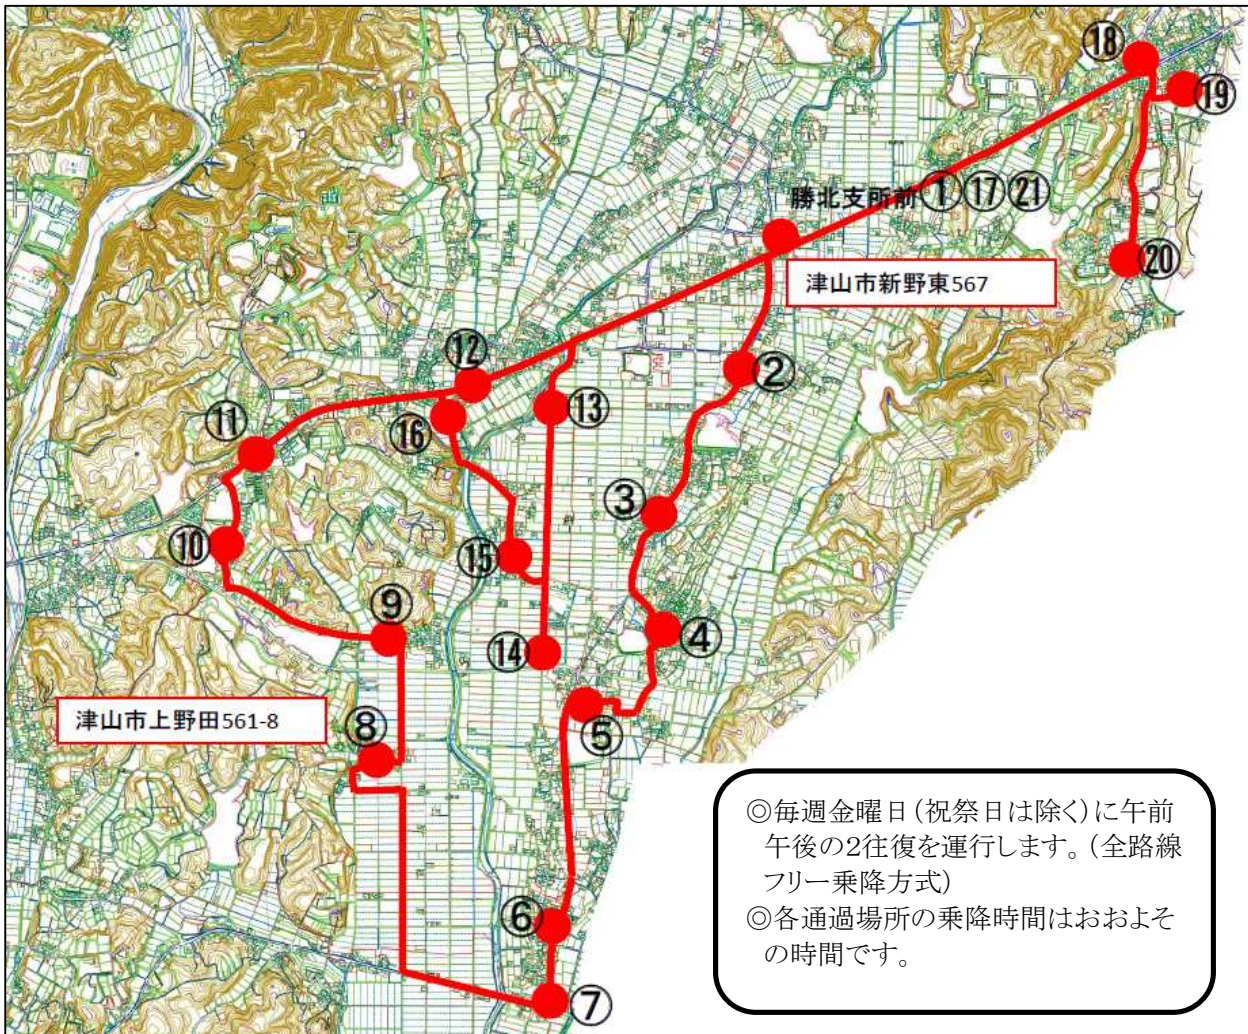

市営勝北バス運行路線図・時刻表(勝加茂方面:金曜日)

◎毎週金曜日(祝祭日は除く)に午前
 午後の2往復を運行します。(全路線
 フリー乗降方式)
 ◎各通過場所の乗降時間はおおよそ
 の時間です。

(迎え)

通過場所	通過時刻
① 勝北支所	8:30 14:00
② 上加茂神社前	8:33 14:03
③ 安井消防機庫前	8:35 14:05
④ 安井二集会所前	8:38 14:08
⑤ 大西公会堂前	8:41 14:11
⑥ 上野田公会堂北	8:44 14:14
⑦ 下野田消防機庫前	8:46 14:16
⑧ 西の山公会堂前	8:52 14:22
⑨ 杉宮公会堂前	8:55 14:25
⑩ 西杉宮コミュニティ前	8:57 14:27
⑪ 門野商店前	9:00 14:30
⑫ 影山医院	9:03 14:33
⑬ すこやかクリニック	9:06 14:36
⑭ 勝北診療所	9:09 14:39
⑮ JA勝加茂支店前	9:12 14:42
⑯ 小林歯科	9:14 14:44
⑰ 勝北支所	9:19 14:49
⑱ 井上歯科	9:23 14:53
⑲ 日本原病院	9:26 14:56
⑳ 本位田診療所	9:30 15:00
㉑ 勝北支所	9:35 15:05

(送り)

通過場所	通過時刻
㉑ 勝北支所	11:00 16:00
⑳ 本位田診療所	11:05 16:05
⑲ 日本原病院	11:09 16:09
⑱ 井上歯科	11:12 16:12
⑰ 勝北支所	11:16 16:16
⑯ 小林歯科	11:21 16:21
⑮ JA勝加茂支店前	11:23 16:23
⑭ 勝北診療所	11:26 16:26
⑬ すこやかクリニック	11:29 16:29
⑫ 影山医院	11:32 16:32
⑪ 門野商店前	11:35 16:35
⑩ 西杉宮コミュニティ前	11:38 16:38
⑨ 杉宮公会堂前	11:40 16:40
⑧ 西の山公会堂前	11:43 16:43
⑦ 下野田消防機庫前	11:49 16:49
⑥ 上野田公会堂北	11:51 16:51
⑤ 大西公会堂前	11:54 16:54
④ 安井二集会所前	11:57 16:57
③ 安井消防機庫前	12:00 17:00
② 上加茂神社前	12:02 17:02
① 勝北支所	12:05 17:05