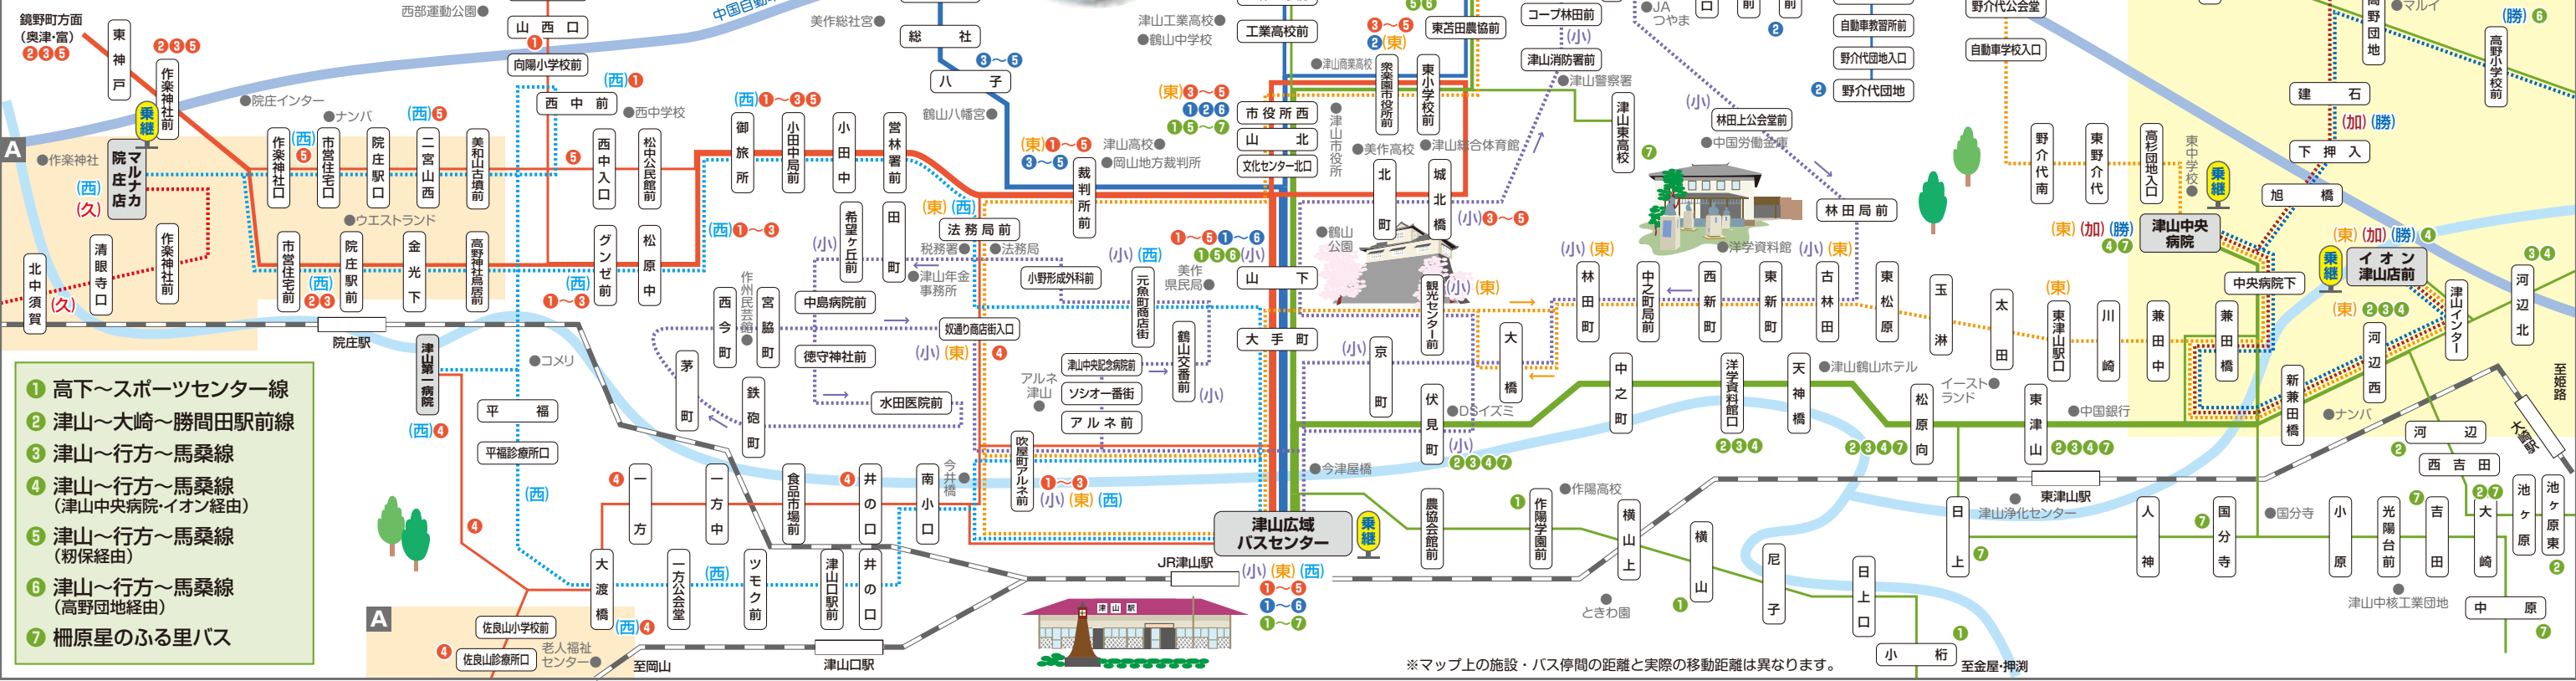

# 津山市中心部

- (小) 小循環線(ごんごバス) .....
- (東) 東循環線(ごんごバス) .....
- (西) 西循環線(ごんごバス) .....
- (久) 久米線(ごんごバス) .....
- (加) 加茂線(ごんごバス) .....
- (勝) 勝北線(ごんごバス) .....

- 1 津山～田邑～榎線
- 2 津山～奥津温泉線
- 3 津山～奥津温泉～石越線
- 4 あさひチェリーバス(津山～西川線)
- 5 津山・富線共同バス

- 1 高田循環線
- 2 津山～野介代線
- 3 津山～上横野線(上横野行き)
- 4 津山～上横野線(高田經由上横野行き)
- 5 津山～一宮局前～西田辺線
- 6 津山～東一宮車庫線

- 1 高下～スポーツセンター線
- 2 津山～大崎～勝間田駅前線
- 3 津山～行方～馬桑線
- 4 津山～行方～馬桑線(津山中央病院・イオン経由)
- 5 津山～行方～馬桑線(初保経由)
- 6 津山～行方～馬桑線(高野団地経由)
- 7 柵原星のふる里バス

※マップ上の施設・バス停間の距離と実際の移動距離は異なります。

A

## 久米地域・美咲町

●久米線(ごんごバス)

●あさひチェリーバス(津山～西川線)

●倭文～宮部～久米支所線