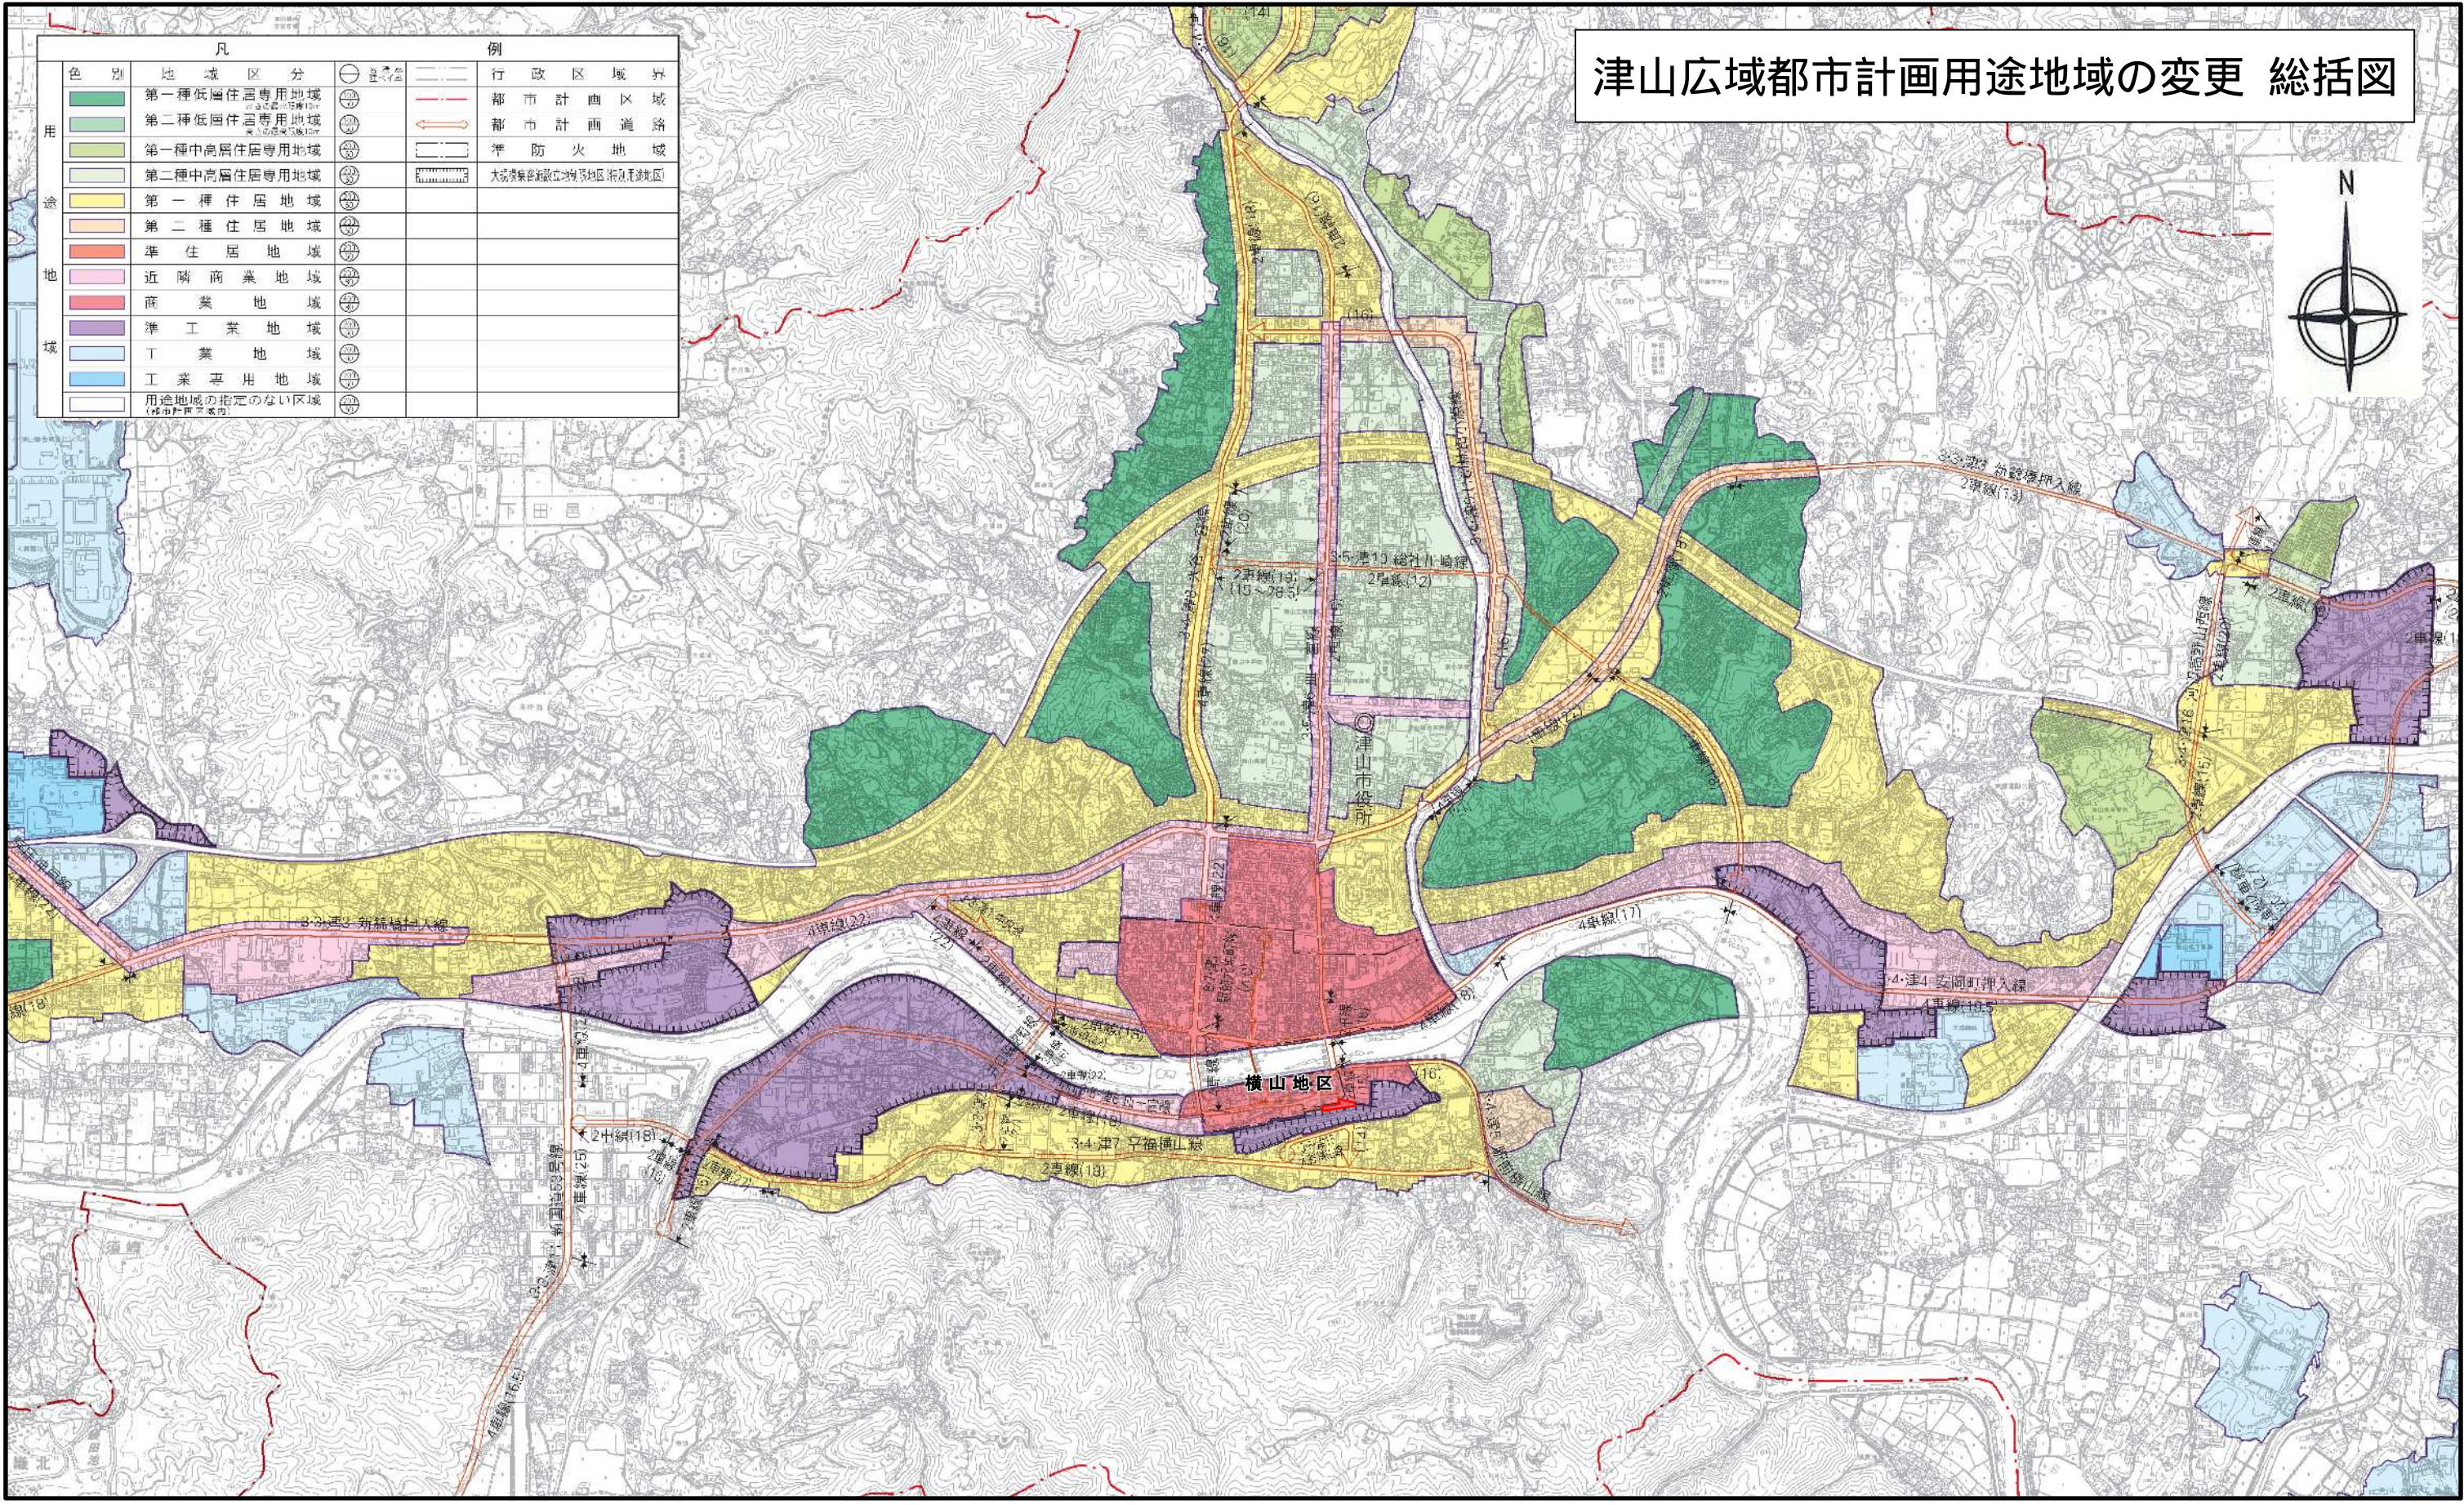

# 津山広域都市計画用途地域の変更 総括図

凡		例	
色別	地域区分	記号	説明
緑	第一種低層住居専用地域	○	行政区域界
黄緑	第二種低層住居専用地域	○	都市計画区域
黄	第一種中高層住居専用地域	○	都市計画道路
黄緑	第二種中高層住居専用地域	○	準防火地域
黄	第一種住居地域	○	大規模多層住居専用地域
黄緑	第二種住居地域	○	
赤	準住居地域	○	
赤	近隣商業地域	○	
赤	商業地域	○	
紫	準工業地域	○	
青	工業地域	○	
青	工業専用地域	○	
白	用途地域の指定のない区域	○	

1:25,000