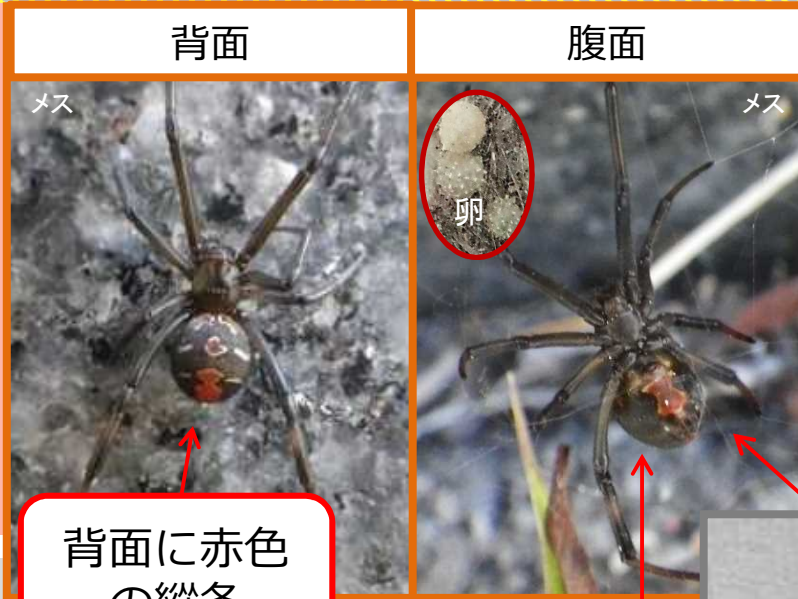

# セアカゴケグモ・ハイイロゴケグモ にご注意ください！

**和名** セアカゴケグモ  
**科名** ヒメグモ科 (Theridiidae)  
**学名** *Latrodectus hasseltii*  
**原産地** オーストラリア  
**特徴** 成熟した雌の体長は、約0.7~1cm。  
 全体が光沢のある黒色で、腹部の背面に  
 目立った赤色の縦条がある。

※左写真は、若い個体であり、  
 成熟すると白い斑紋は消える

腹部は大きな球状

背面に赤色  
の縦条

腹面に赤色の斑紋

**和名** ハイイロゴケグモ  
**科名** ヒメグモ科 (Theridiidae)  
**学名** *Latrodectus geometricus*  
**原産地** 亜熱帯地方  
**特徴** 成熟した雌の体長は、約0.7~1cm。  
 ハイイロゴケグモの色彩はさまざまで、腹部  
 背面が真黒のもの、茶色や灰色を基調として  
 斑紋を有するものなど変異が多い。

## ゴケグモの被害について

※毒をもっているのは雌だけです

### 咬まれたときの症状

- 局所の疼痛、熱感、痒感、紅斑、硬結、  
区域リンパ節の腫張が生じます
- 通常は数時間から数日で症状は軽減しますが、  
時に脱力、頭痛、筋肉痛、不眠などの  
全身症状が数週間継続することがあります
- 重症例では、進行性の筋肉麻痺が生じます