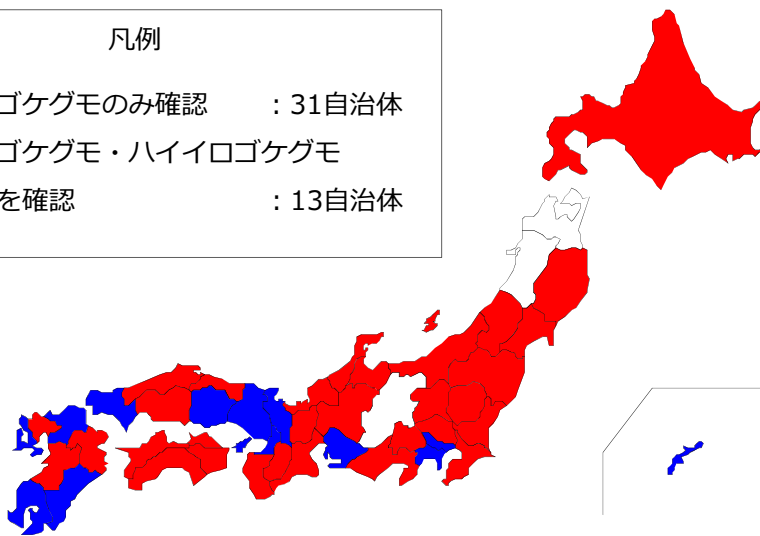

### 咬まれたときの症状

- 局所の疼痛、熱感、痒感、紅斑、硬結、  
区域リンパ節の腫張が生じます
- 通常は数時間から数日で症状は軽減しますが、  
時に脱力、頭痛、筋肉痛、不眠などの  
全身症状が数週間継続することがあります
- 重症例では、進行性の筋肉麻痺が生じます

### 咬傷例

- ゴケグモは攻撃性はありません  
が、触ると咬まれることがあります
- 日本では主に6~10月にセアカ  
ゴケグモの咬傷例が報告されて  
おり、ほとんどが軽症ですが、  
重症化することもあります
- 日本ではセアカゴケグモの毒で  
死亡した例はありませんが、  
オーストラリアでは死者が出て  
います  
(血清開発後の死亡例はありません)

# 今までにセアカゴケグモ・ハイイロゴケグモが 確認された都道府県（全44自治体）（2017年2月14日現在）

※ゴケグモが今までに1回しか確認されていない場所も含む

凡例	
■ セアカゴケグモのみ確認	: 31自治体
■ セアカゴケグモ・ハイイロゴケグモ の両方を確認	: 13自治体

セアカゴケグモとハイイロゴケグモは、港湾地域又はそれに隣接する地域で多く発見されており、コンテナ等に付着して侵入してきた可能性があります。