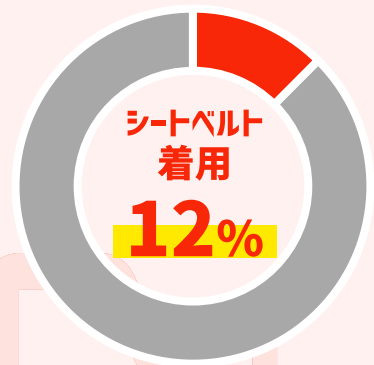

そのシートベルト 車だけでいいの？

交通事故発生時の状況

自動車

シートベルト
着用率

運転者の
死亡率

0.3%

(約300人に1人の割合)

トラクター等

21%

(約5人に1人の割合)

(公財) 交通事故総合分析センター資料 (平成27~令和元年合計) より作成
※自動車: 自動車運転中 (約141万人)、トラクター等: 農耕作業用特殊車乗員 (746人) のデータ

トラクターを運転するときは シートベルトを着用しましょう!!