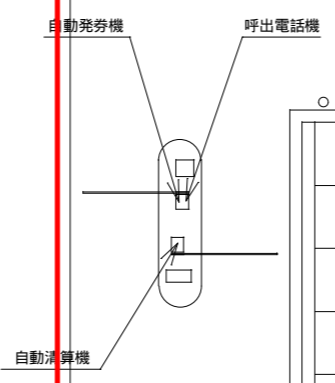

津山駅北口駐車場平面図

津山市城下駐車場

雇用労働センター

自動清算機

監視カメラ

中電柱

歩道

前面道路