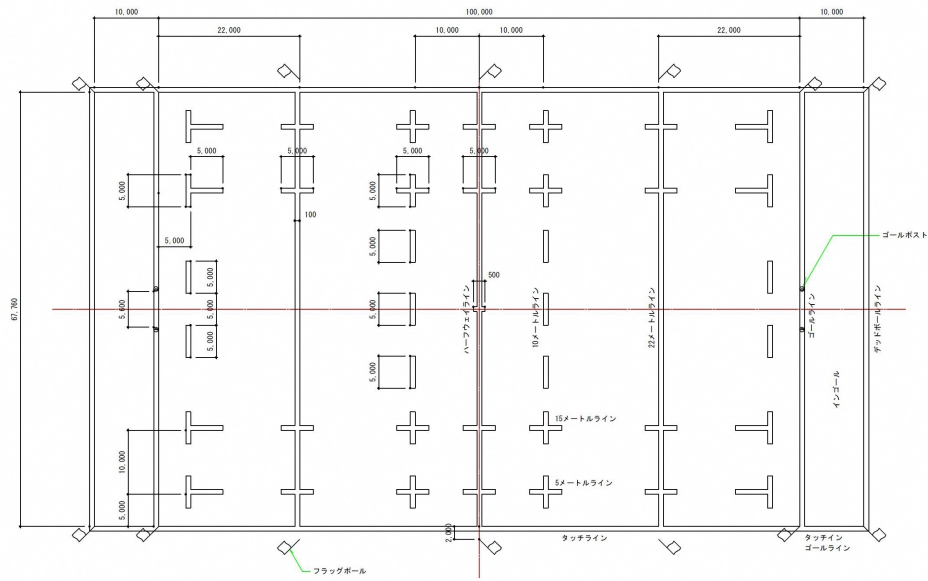

一般サッカーコート ライン図
ラインの幅は120mm、色は白色

8人制(少年)サッカーコート ライン図
ラインの幅は120mm、色は白色

注) ・ライン延長は、705.3m。
(※ 一般サッカーコート、8人制(少年)サッカーコートと重複する部分は除外する。)

ラグビーコート ライン図
ラインの幅は100mm、色は黄色

ワードシステム フィールド 競技ライン寸法