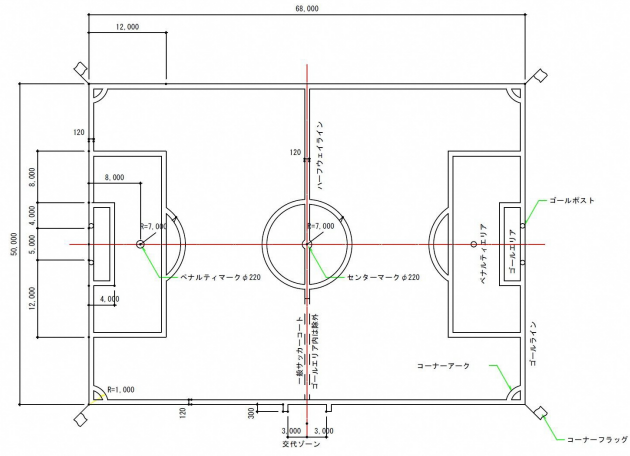

一般サッカーコート ライン図
ラインの幅は120mm、色は白色

8人制(少年)サッカーコート ライン図
ラインの幅は120mm、色は白色

注) ・ライン延長は、705.3m。
(※ 一般サッカーコート、8人制(少年)サッカーコートと重複する部分は除外する。)

ラグビーコート ライン図
ラインの幅は100mm、色は黄色

ワードシステム フィールド 競技ライン寸法