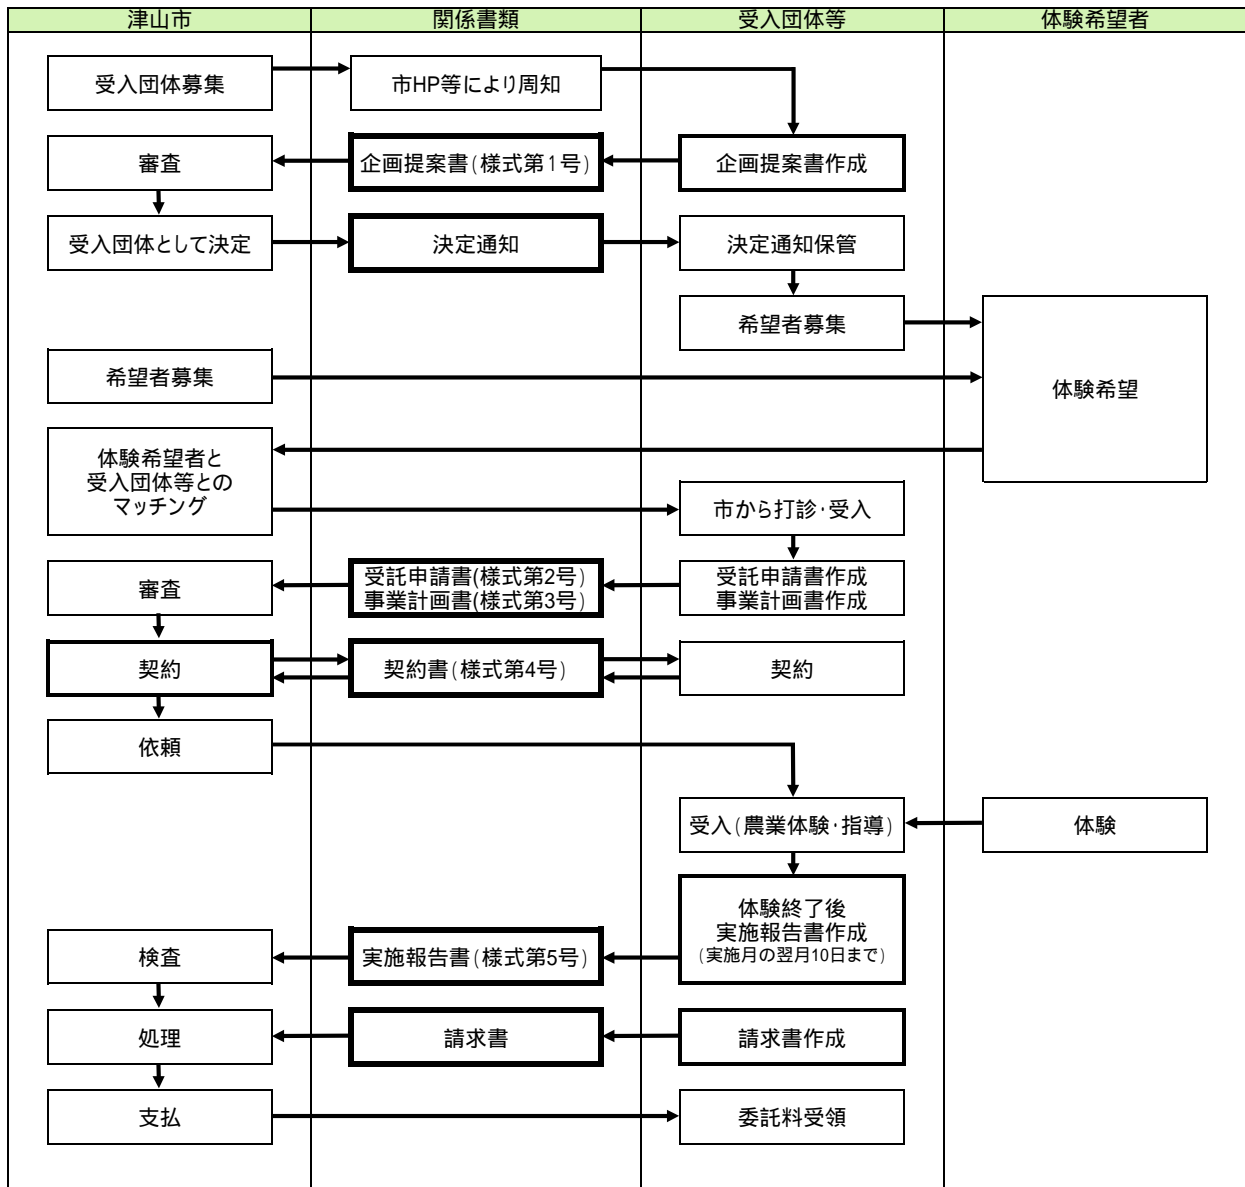

農業トライアルワーク フローチャート

契約は、年度中最初の受入時のみ