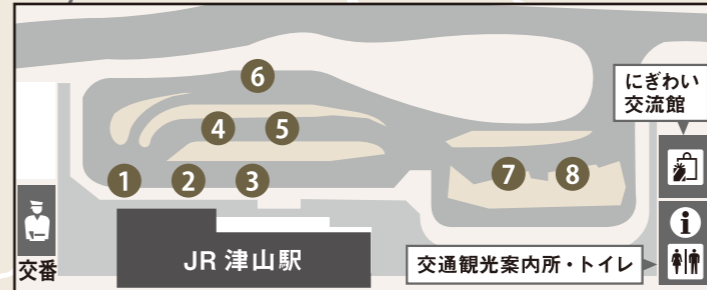

津山市西部・鏡野町エリア p.3-4

鏡野町

津山市北部エリア p.2

津山市

奈義町

津山市中心部詳細図 p.11

勝央町

津山市東部・勝央町・奈義町エリア p.7-8

美咲町

久米南町

美咲町東部・
勝央町南部エリア p.9

津山市南部・久米南町・美咲町エリア p.5-6

津山市北部エリア

津山駅北口広場
バスのりば

- ① ~ ⑤ 路線バスのりば
- ⑥ 臨時バスのりば
- ⑦ ⑧ 高速バスのりば

中鉄北部バス
TEL:0868-27-2827
URL:<http://www.chutetsu-bus.co.jp/rosen/tuyama.htm>

- 高下～スポーツセンター線
- 野介代線
- 東一宮車庫線
- 一宮局前線
- 西田辺線
- 上横野線
- 高田循環線

美作市市民部 くらし安全課
TEL:0868-72-5202

URL:<http://www.city.mimasaka.lg.jp/shimin/kuurashi/koutsu/koukyo/145580547549.html>

■ 美作市営英田バス 福本・津山線
その他の路線 (停留所は主なもののみ記載)