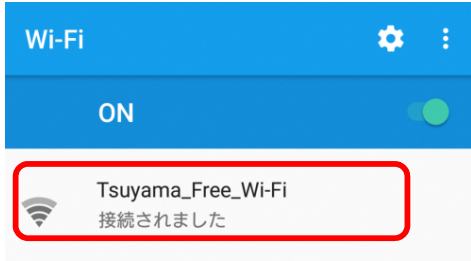

How to connect to the free Wi-Fi Internet (Android, iOS)

① Select "Tsuyama_Free_Wi-Fi"

【Android】

【iOS】

② Open the internet browser. Click "Use the Internet"

1回最大30分×8回/日

1 access=30 min.Up to 8 times/day

インターネットを利用する
Use the Internet