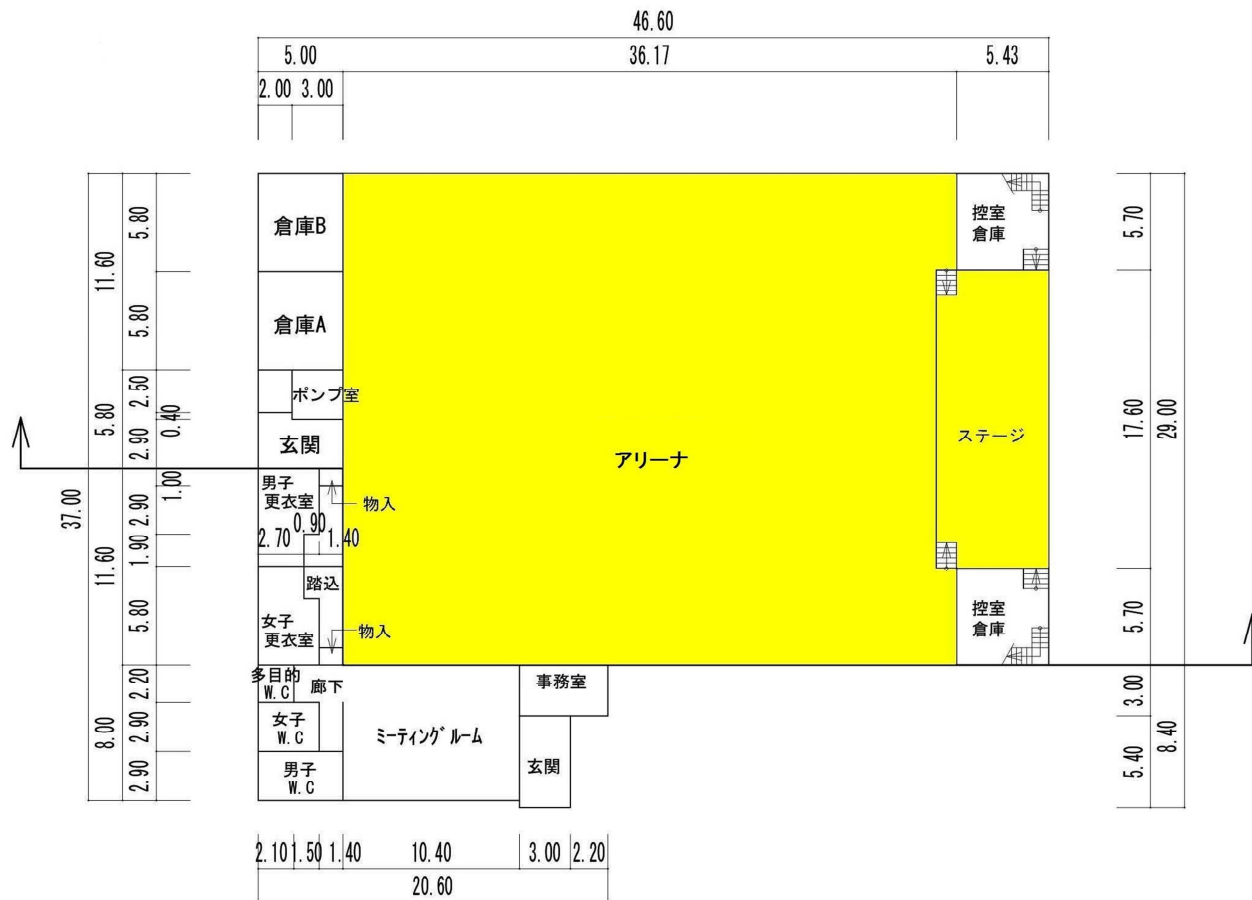

阿波こぶしアリーナ 1階平面図

凡例  
W.C 便所

1階

阿波こぶしアリーナ 2階平面図