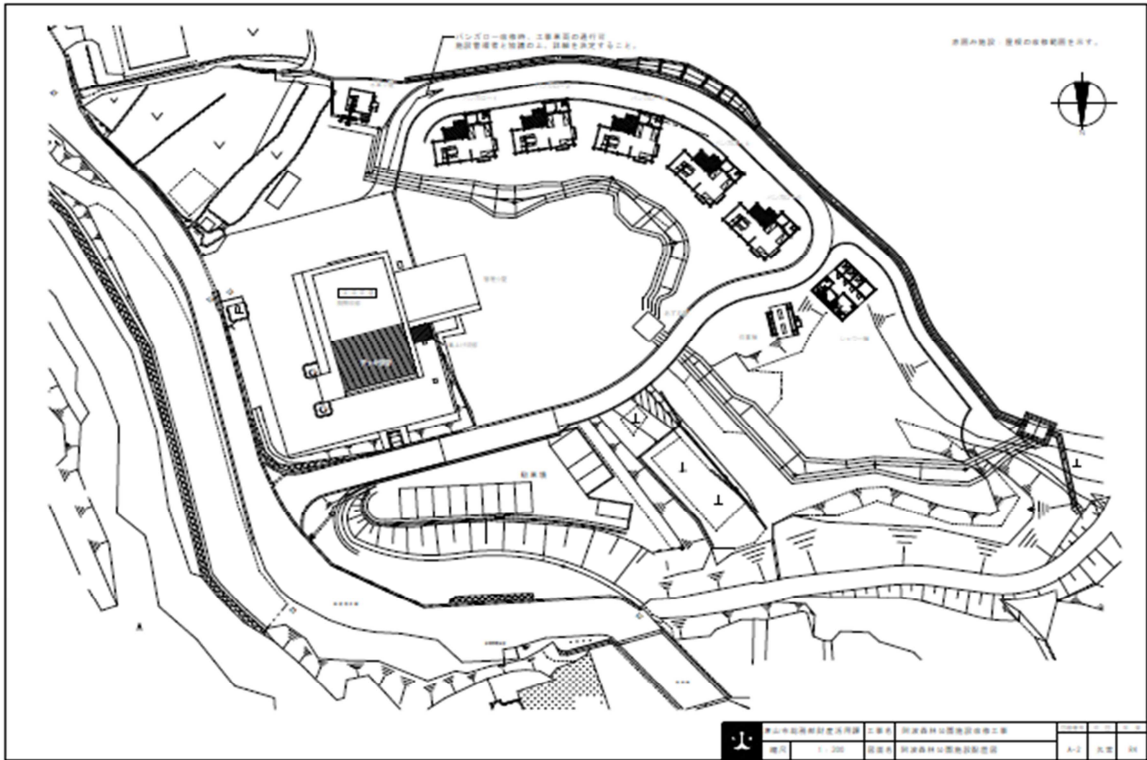

阿波保健福祉センター・浴室棟、阿波地域農産物等活用型総合交流促進施設「あば交流館」

阿波森林公園

○阿波森林公園全体配置図

○溪流茶屋平面図

○バンガロー平面図

○あば交流館 1階平面図

○あば交流館 2階平面図

○保健福祉センター・浴室棟 1階平面図

○保健福祉センター地下平面図