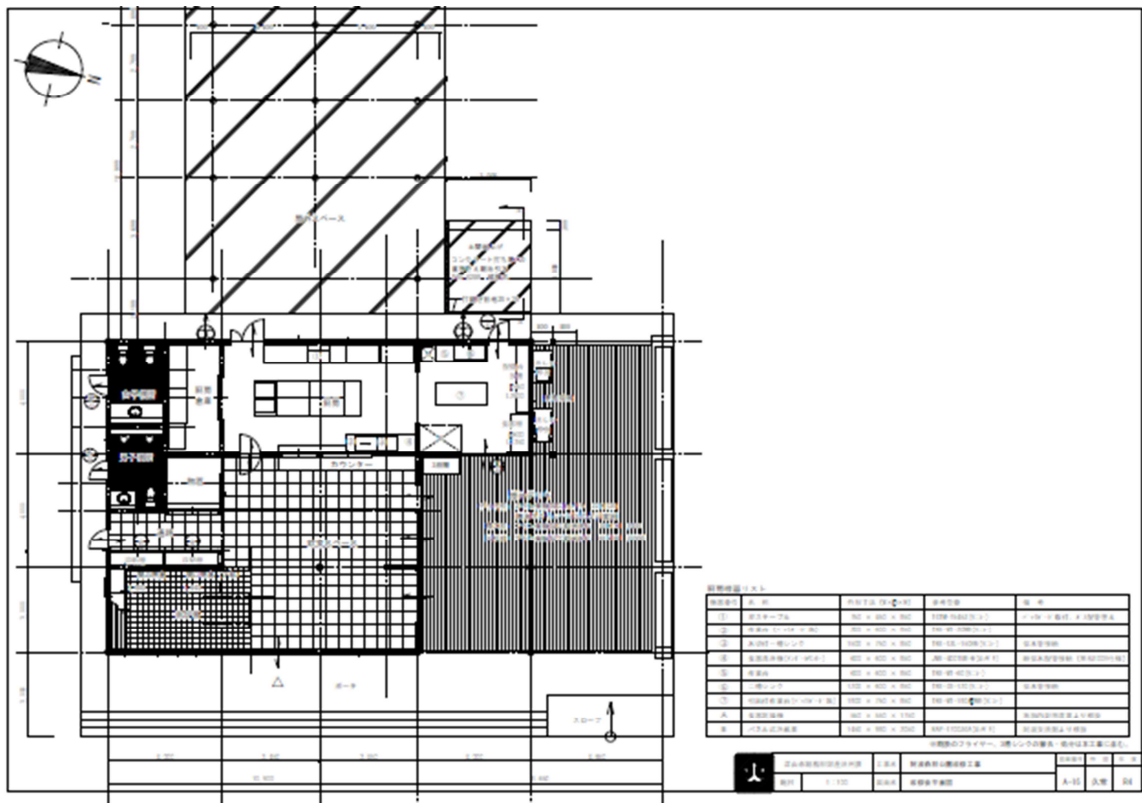

阿波保健福祉センター・浴室棟、阿波地域農産物等活用型総合交流促進施設「あば交流館」

阿波森林公園

○阿波森林公園全体配置図

○溪流茶屋平面図

○バンガロー平面図

○あば交流館 1階平面図

○あば交流館 2階平面図

○保健福祉センター・浴室棟 1階平面図

○保健福祉センター地下平面図