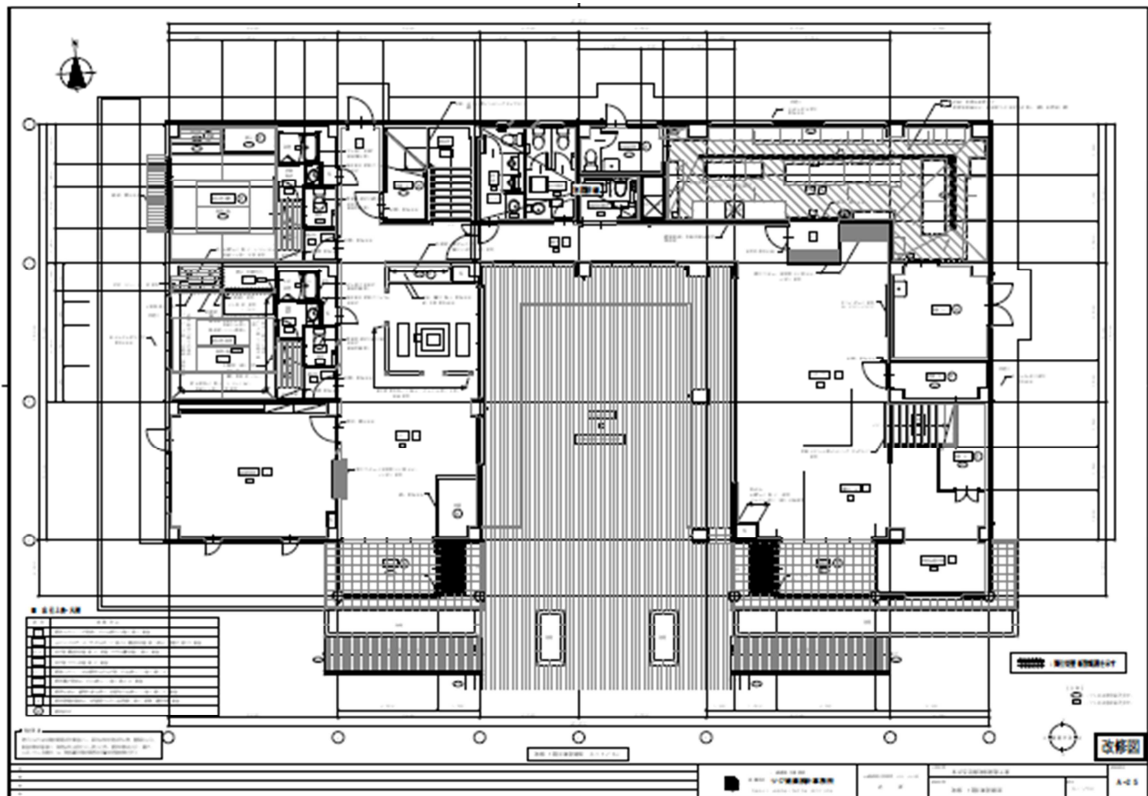

阿波保健福祉センター・浴室棟、阿波地域農産物等活用型総合交流促進施設「あば交流館」

阿波森林公園

○阿波森林公園全体配置図

○溪流茶屋平面図

○バンガロー平面図

○あば交流館 1階平面図

○あば交流館 2階平面図

○保健福祉センター・浴室棟 1階平面図

○保健福祉センター地下平面図