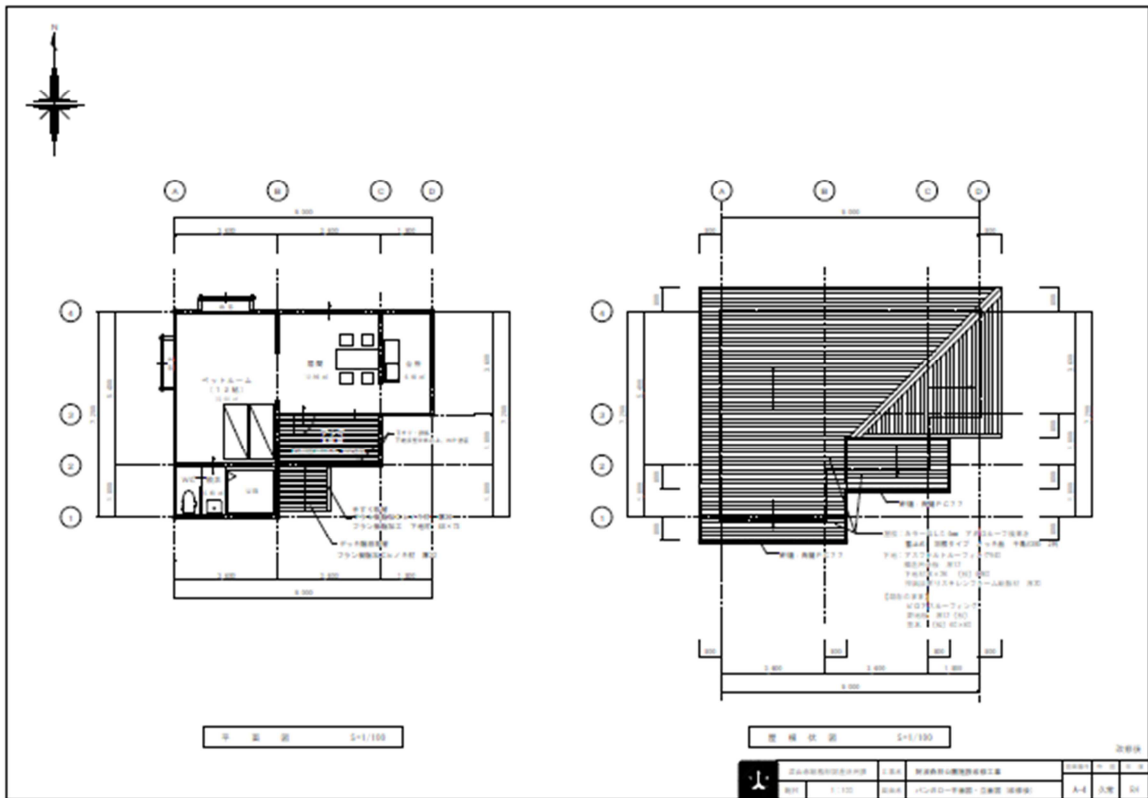

阿波保健福祉センター・浴室棟、阿波地域農産物等活用型総合交流促進施設「あば交流館」

阿波森林公園

○阿波森林公園全体配置図

○溪流茶屋平面図

○バンガロー平面図

○あば交流館 1階平面図

○あば交流館 2階平面図

○保健福祉センター・浴室棟 1階平面図

○保健福祉センター地下平面図