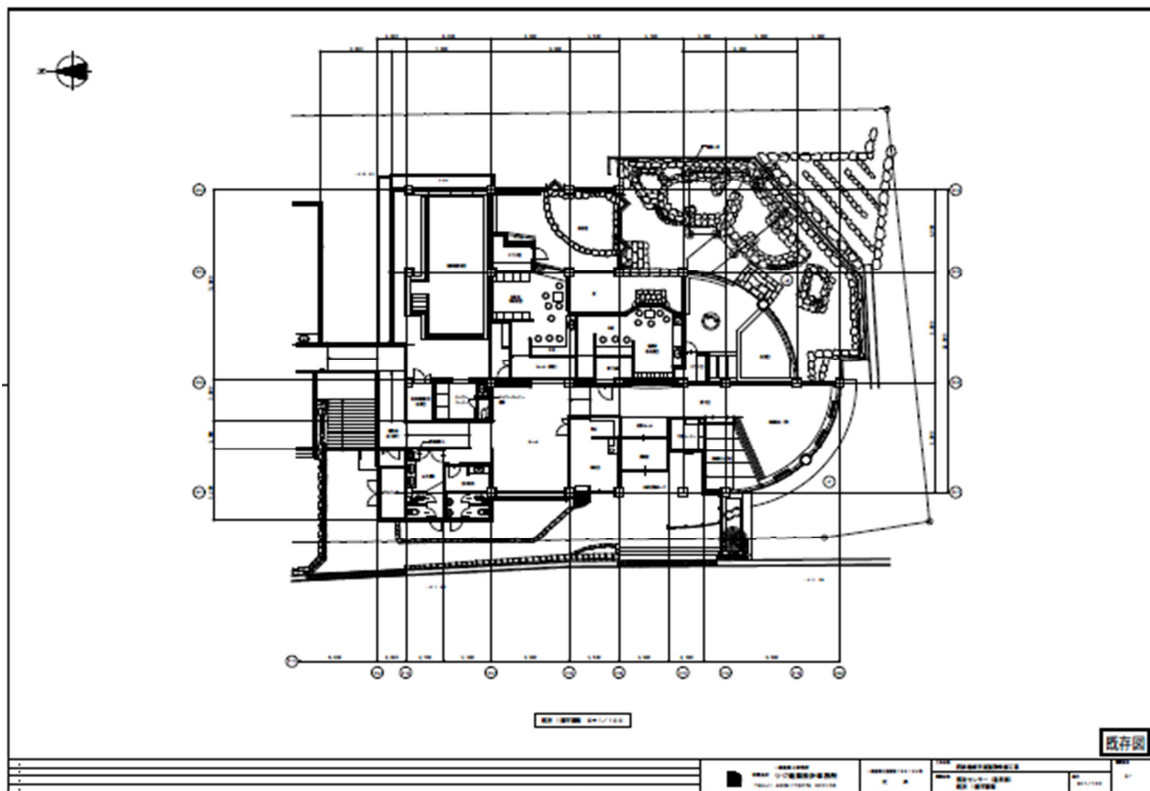

阿波保健福祉センター・浴室棟、阿波地域農産物等活用型総合交流促進施設「あば交流館」

阿波森林公園

○阿波森林公園全体配置図

○溪流茶屋平面図

○バンガロー平面図

○あば交流館 1階平面図

○あば交流館 2階平面図

○保健福祉センター・浴室棟 1階平面図

○保健福祉センター地下平面図