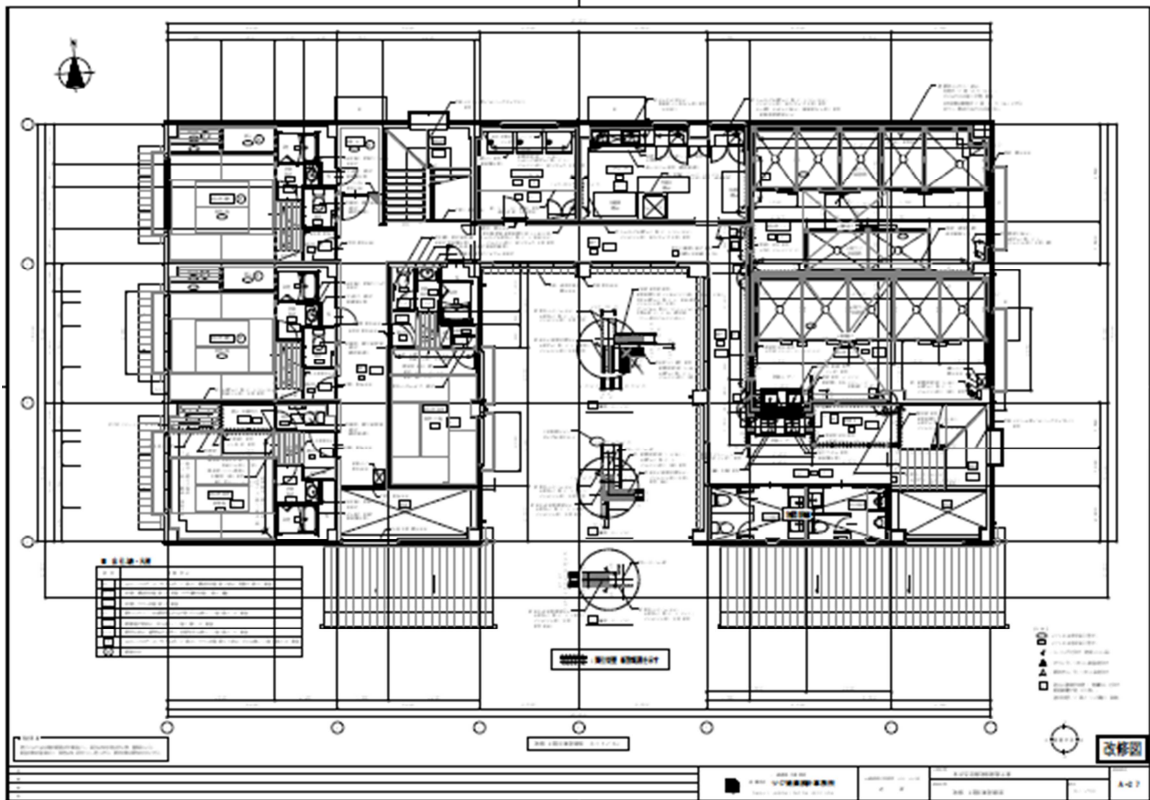

阿波保健福祉センター・浴室棟、阿波地域農産物等活用型総合交流促進施設「あば交流館」

阿波森林公園

○阿波森林公園全体配置図

○溪流茶屋平面図

○バンガロー平面図

○あば交流館 1階平面図

○あば交流館 2階平面図

○保健福祉センター・浴室棟 1階平面図

○保健福祉センター地下平面図