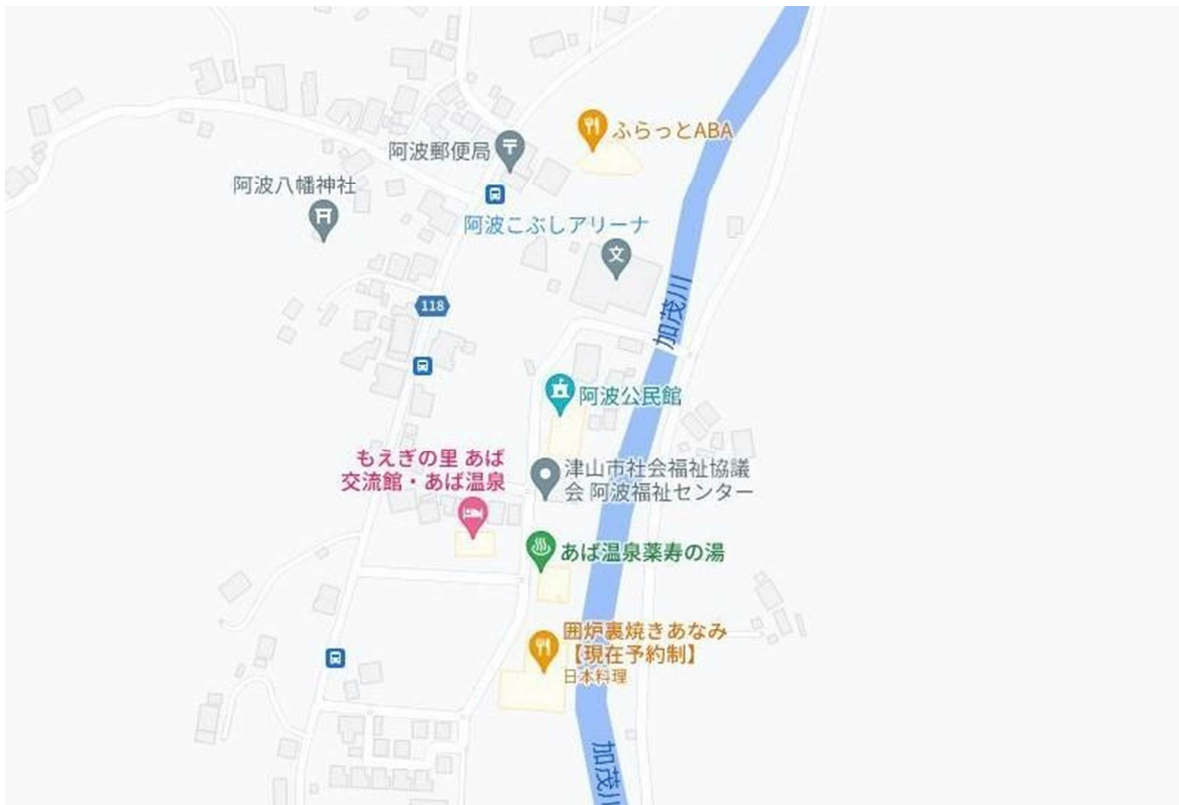

阿波保健福祉センター・浴室棟、阿波地域農産物等活用型総合交流促進施設「あば交流館」

阿波森林公園

○阿波森林公園全体配置図

○溪流茶屋平面図

○バンガロー平面図

○あば交流館 1階平面図

○あば交流館 2階平面図

○保健福祉センター・浴室棟 1階平面図

○保健福祉センター地下平面図