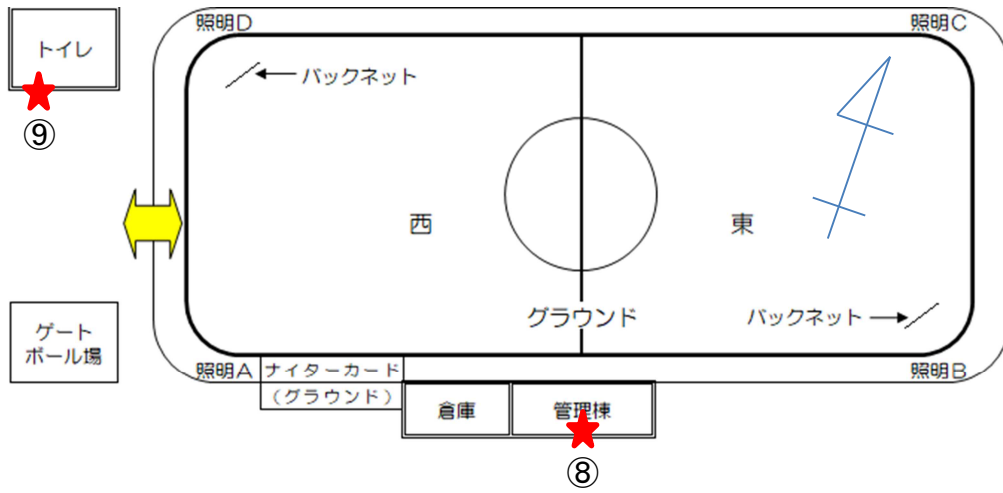

西部公園（2台） 自動販売機設置位置

現地写真（管理棟通路）

現地写真（トイレ南側）