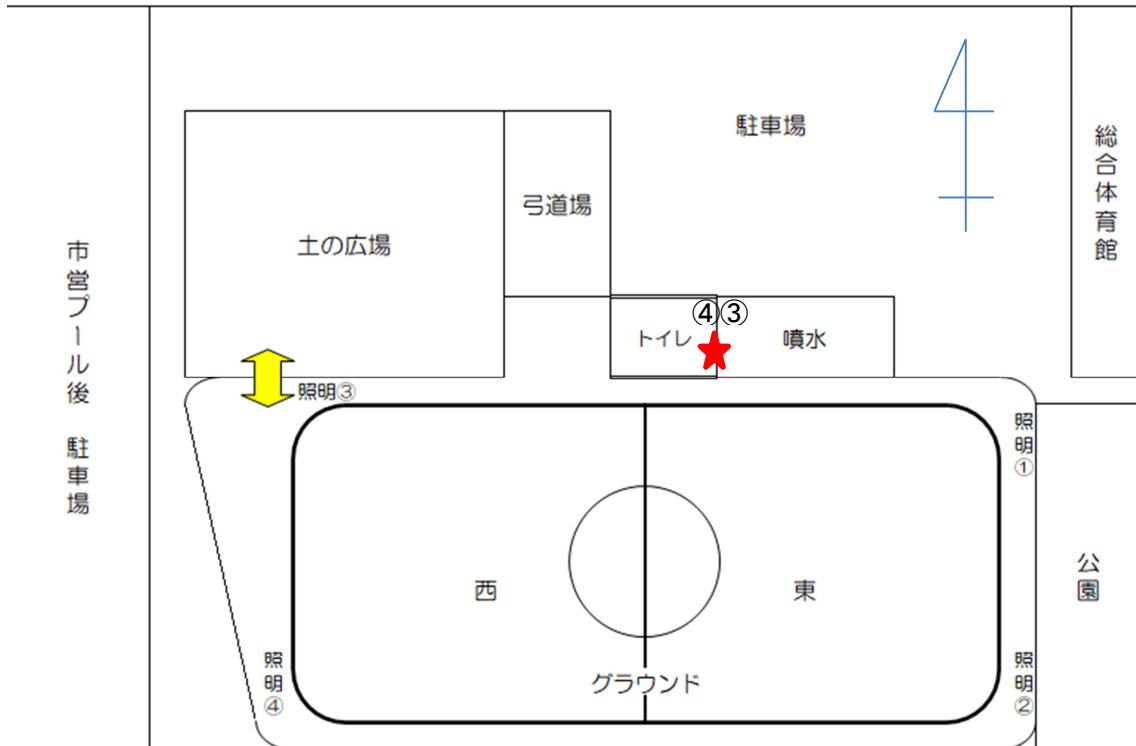

中央公園グラウンド（2台） 自動販売機設置位置

現地写真