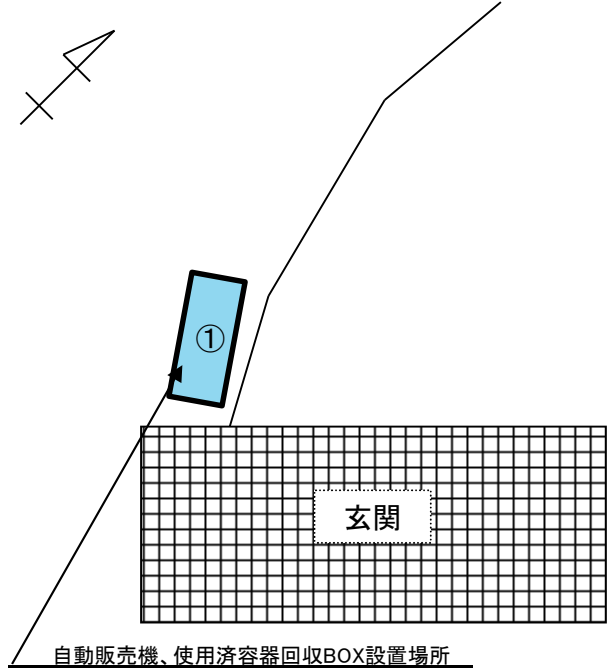

西苦田公民館 自動販売機 設置場所図面

平面図

詳細図

現地写真